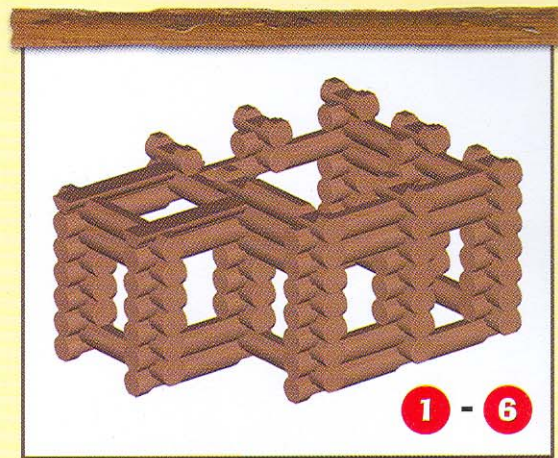

TIP FOR PARENTS:

Because LINCOLN LOGS pieces are colored and stained in the traditional manner, the dyes can rub off. Use is recommended on surfaces that can be wiped clean. Avoid placing the logs directly on carpet and other absorbent surfaces, which may cause staining.

CONSEIL AUX PARENTS :

Les éléments de LINCOLN LOGS étant colorés et teintés de manière traditionnelle, les couleurs peuvent déteindre. Il est donc recommandé de poser les éléments sur des surfaces qui peuvent être facilement essuyées. Évitez aussi de placer les bûches directement sur les moquettes, les tapis, et les autres surfaces absorbantes. Elles risqueraient de se tacher.

CONSEJO PARA LOS PADRES:

Como las piezas LINCOLN LOGS son pintadas y teñidas en la manera tradicional, las tintas pueden desteñir. Se recomienda usarlas en superficies que se pueden limpiar con un paño húmedo. Evite usar los leños directamente en una alfombra u otras superficies absorbentes, pues las tintas pueden causar manchas.