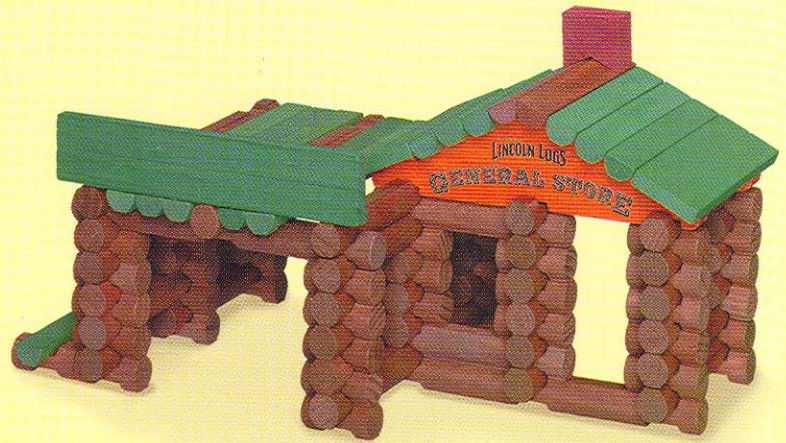

CHECK US OUT ON THE WEB!
HTTP://LINCOLNLOGS.KNEX.COM
VENEZ NOUS RENDRE VISITE SUR LE WEB !
VISITE NUESTRA PÁGINA EN EL INTERNET !

YOU CAN CREATE THESE OTHER BUILDINGS OR DESIGN YOUR OWN!

TU PEUX ÉGALEMENT CRÉER D'AUTRES MODÈLES, OU BIEN CONSTRUIRE DES CRÉATIONS ISSUES DE TON IMAGINATION !

¡PUEDES CREAR ESTOS OTROS EDIFICIOS O DISEÑAR LOS TUYOS!

INCLUDES:
COMPRENDS:
INCLUYE: