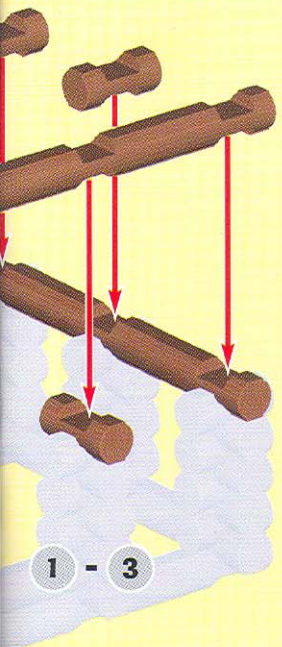

TIP FOR PARENTS:

Because LINCOLN LOGS pieces are colored and stained in the traditional manner, the dyes can rub off. Use is recommended on surfaces that can be wiped clean. Avoid placing the logs directly on carpet and other absorbent surfaces, which may cause staining.

CONSEIL AUX PARENTS :

Les éléments de LINCOLN LOGS étant colorés et teintés de manière traditionnelle, les couleurs peuvent déteindre. Il est donc recommandé de poser les éléments sur des surfaces qui peuvent être facilement essuyées. Évitez aussi de placer les bûches directement sur les moquettes, les tapis, et les autres surfaces absorbantes. Elles risqueraient de se tacher.

CONSEJO PARA LOS PADRES:

Como las piezas LINCOLN LOGS son pintadas y teñidas en la manera tradicional, las tintas pueden desteñir. Se recomienda usarlas en superficies que se pueden limpiar con un paño húmedo. Evite usar los leños directamente en una alfombra u otras superficies absorbentes, pues las tintas pueden causar manchas.