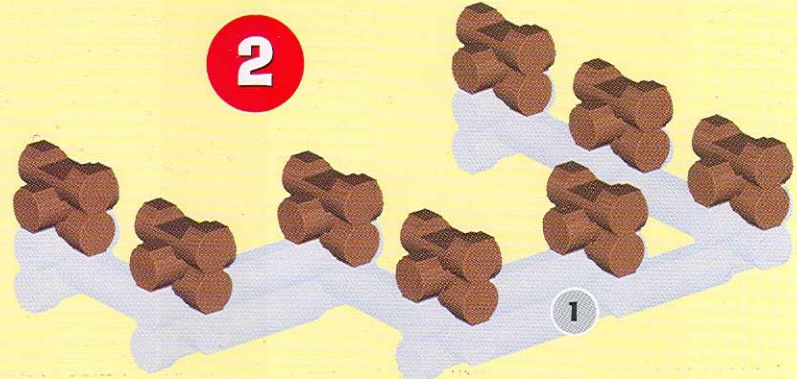

CONSEJO PARA LOS PADRES:

Como las piezas LINCOLN LOGS son pintadas y teñidas en la manera tradicional, las tintas pueden desteñir. Se recomienda usarlas en superficies que se pueden limpiar con un paño húmedo. Evite usar los leños directamente en una alfombra u otras superficies absorbentes, pues las tintas pueden causar manchas.