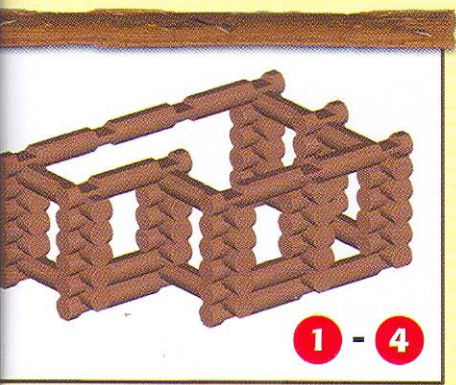

TIP FOR PARENTS:

Because LINCOLN LOGS pieces are colored and stained in the traditional manner, the dyes can rub off. Use is recommended on surfaces that can be wiped clean. Avoid placing the logs directly on carpet and other absorbent surfaces, which may cause staining.

CONSEIL AUX PARENTS :

Les éléments de LINCOLN LOGS étant colorés et teintés de manière traditionnelle, les couleurs peuvent déteindre. Il est donc recommandé de poser les éléments sur des surfaces qui peuvent être facilement essuyées. Évitez aussi de placer les bûches directement sur les moquettes, les tapis, et les autres surfaces absorbantes. Elles risqueraient de se tacher.

CONSEJO PARA LOS PADRES:

Como las piezas LINCOLN LOGS son pintadas y teñidas en la manera tradicional, las tintas pueden desteñir. Se recomienda usarlas en superficies que se pueden limpiar con un paño húmedo. Evite usar los leños directamente en una alfombra u otras superficies absorbentes, pues las tintas pueden causar manchas.