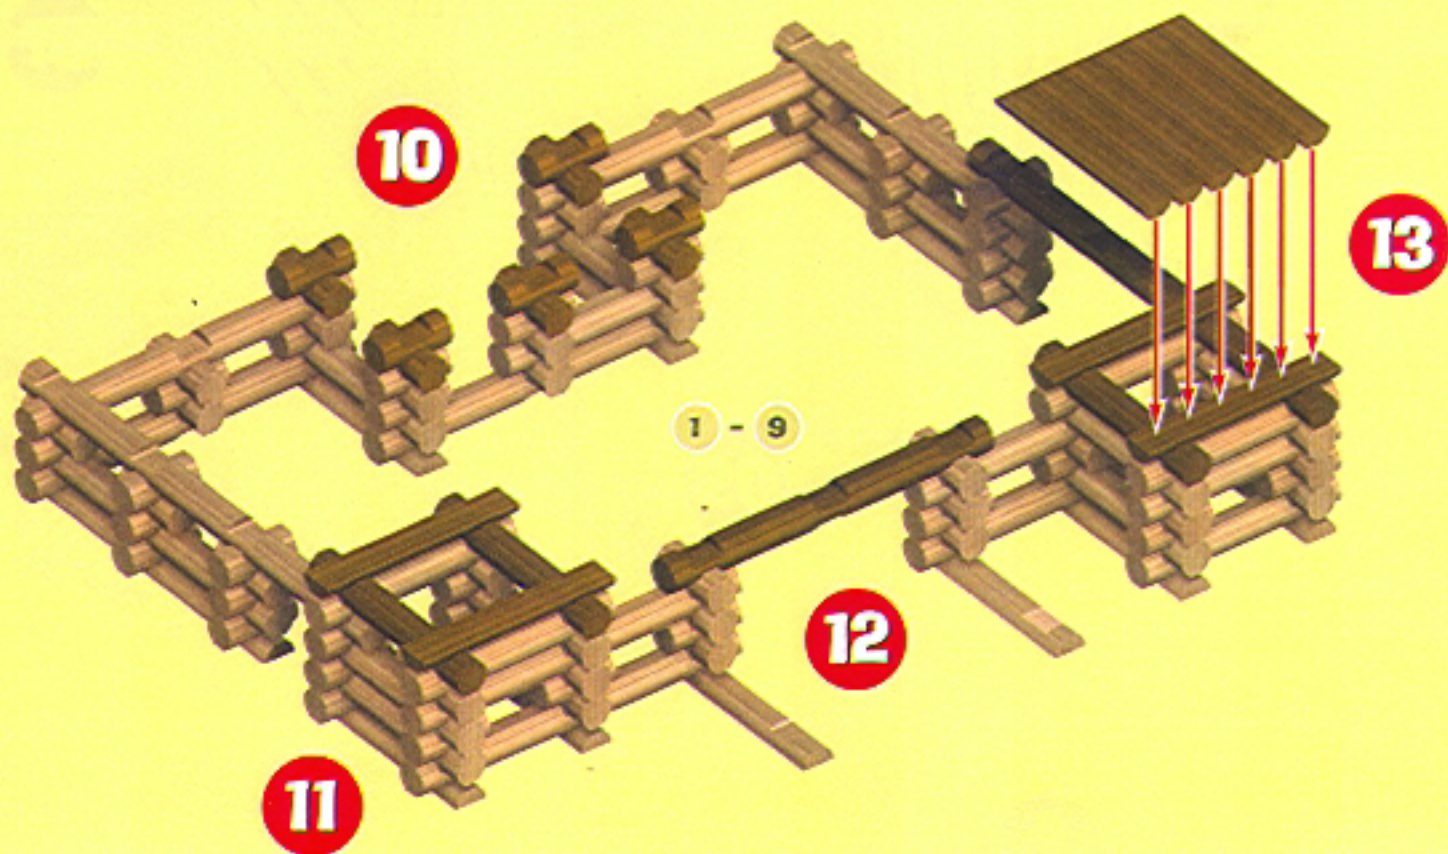

THE ORIGINAL
LINCOLN LOGS[®]
 FORT TIMBERLAND BUILDING SET

3+

ALL WOOD PIECES
Just Like You Remember!

TIP FOR PARENTS:
 Because LINCOLN LOGS pieces are colored and stained in the traditional manner, the dyes can rub off. Use is recommended on surfaces that can be wiped clean. Avoid placing the logs directly on carpet and other absorbent surfaces, which may cause staining.

CONSEJO A LOS PADRES:
 Los elementos de LINCOLN LOGS están coloridos y teñidos de manera tradicional, los colores pueden desmenuzarse. Evite poner los logs directamente en alfombra u otras superficies absorbentes, pues los tintes pueden causar manchas.

qui peuvent être facilement essuyés. Évitez aussi de placer les bûches directement sur les moquettes, les tapis, et les autres surfaces absorbentes. Elles risquent de se tacher.

CONSEJO PARA LOS PADRES:
 Como las piezas LINCOLN LOGS son pintadas y teñidas en la manera tradicional, las tintas pueden desmenuzarse. Se recomienda evitarlas en superficies que se pueden limpiar con un paño húmedo. Evite usar los logs directamente en una alfombra u otras superficies absorbentes, pues las tintas pueden causar manchas.

INCLUDES:
 COMPRENS:
 INCLUYE:

- 2  ROOF SUPPORT
- 2  #46 ROOF EVE
- 25  #5 LOG
- 2  #8 LOG
- 18  #5 GREEN LOG
- 2  #5 SLAT
- 1  #8 SLAT
- 30  #3 LOG
- 104  #1 LOG
- 12  #4 LOG
- 2  #11 LOG

CHECK US OUT ON THE WEB!
[HTTP://LINCOLNLOGS.KNEX.COM](http://LINCOLNLOGS.KNEX.COM)
VENEZ NOUS RENDRE VISITE SUR LE WEB !
VISITE NUESTRA PÁGINA EN EL INTERNET !