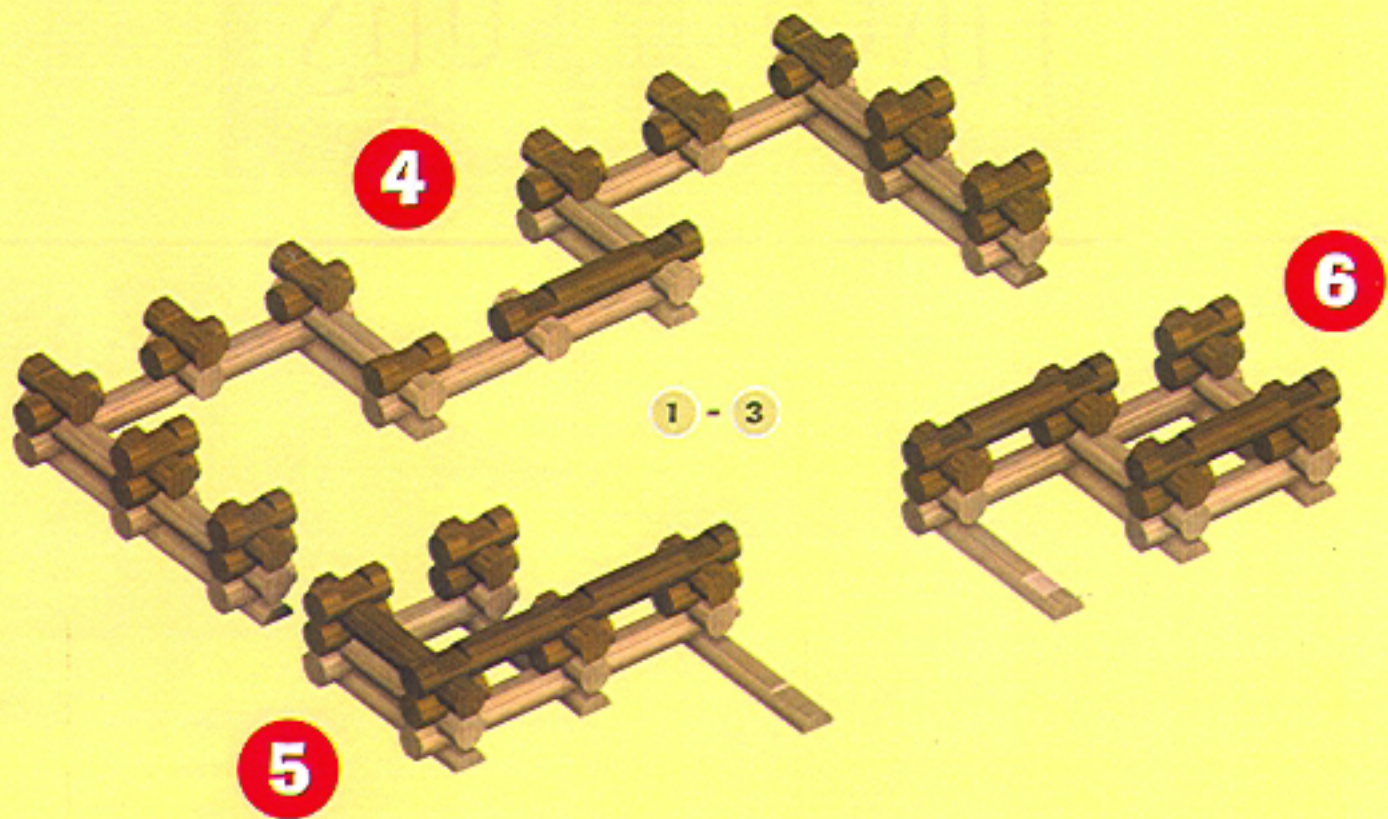

THE ORIGINAL
LINCOLN LOGS[®]
 FORT TIMBERLAND BUILDING SET

3+

ALL WOOD PIECES
Just Like You Remember!

TIP FOR PARENTS:
 Because LINCOLN LOGS pieces are colored and stained in the traditional manner, the dyes can rub off. Use is recommended on surfaces that can be wiped clean. Avoid placing the logs directly on carpet and other absorbent surfaces, which may cause staining.

CONSEJO A LOS PADRES:
 Los elementos de LINCOLN LOGS están coloridos y teñidos de manera tradicional, los colores pueden desmenuzarse. Evite poner los logs directamente en alfombra u otras superficies absorbentes, pues los tintes pueden causar manchas.

qui peuvent être facilement essuyés. Évitez aussi de placer les bûches directement sur les moquettes, les tapis, et les autres surfaces absorbentes. Elles risquent de se tacher.

CONSEJO PARA LOS PADRES:
 Como las piezas LINCOLN LOGS son pintadas y teñidas en la manera tradicional, las tintas pueden desmenuzarse. Se recomienda evitarlas en superficies que se pueden limpiar con un paño húmedo. Evite usar los logs directamente en una alfombra u otras superficies absorbentes, pues las tintas pueden causar manchas.

INCLUDES:
 COMPRENS:
 INCLUYE:

- 2  ROOF SUPPORT
- 2  #46 ROOF EVE
- 25  #5 LOG
- 2  #8 LOG
- 18  #5 GREEN LOG
- 2  #5 SLAT
- 1  #8 SLAT
- 30  #3 LOG
- 104  #1 LOG
- 12  #4 LOG
- 2  #11 LOG

CHECK US OUT ON THE WEB!
[HTTP://LINCOLNLOGS.KNEX.COM](http://LINCOLNLOGS.KNEX.COM)
VENEZ NOUS RENDRE VISITE SUR LE WEB !
VISITE NUESTRA PÁGINA EN EL INTERNET !