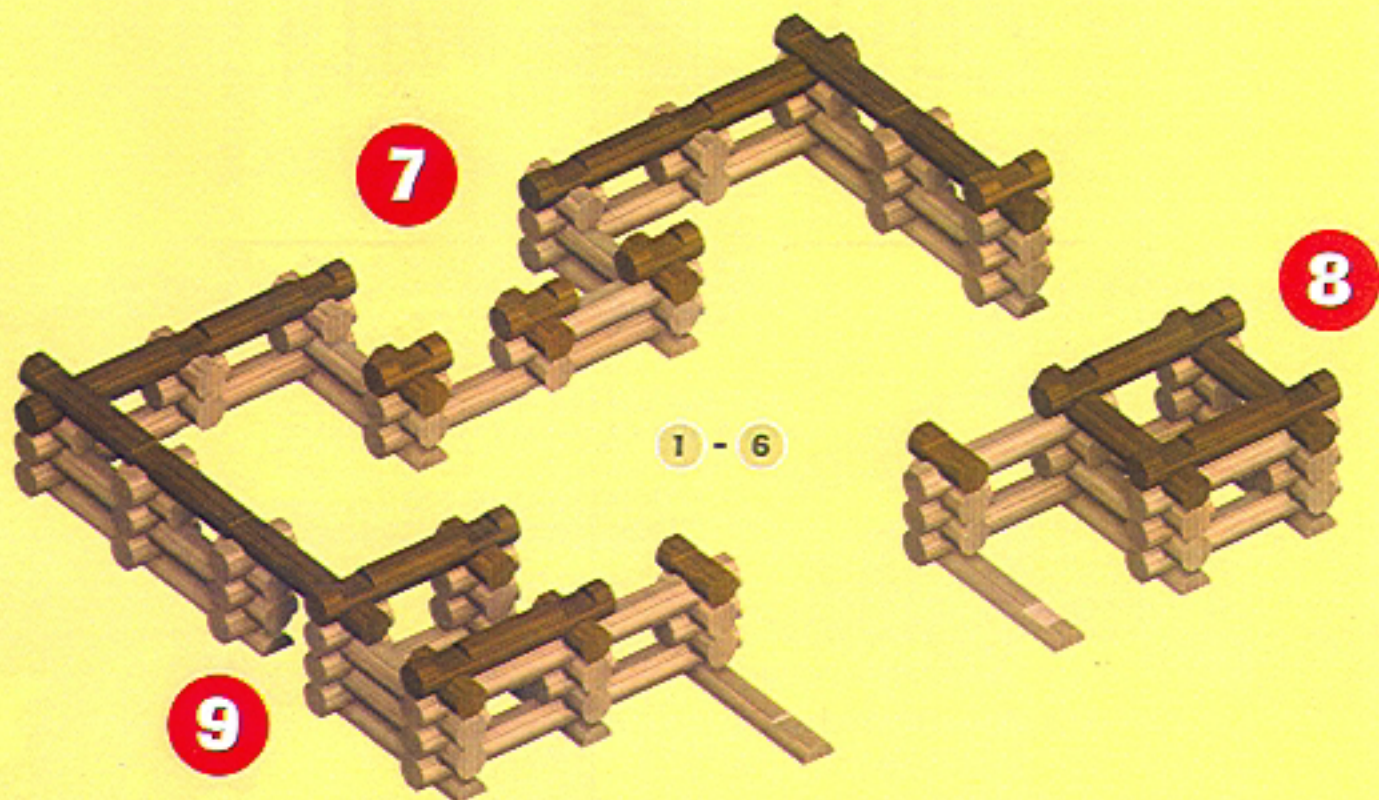

CONSEJO A LOS PADRES:
 Los elementos de LINCOLN LOGS están coloridos y teñidos de manera tradicional, los colores pueden desmenuzarse. Evite poner los logs directamente en alfombra u otras superficies absorbentes, pues los tintes pueden causar manchas.

qui peuvent être facilement essuyés. Évitez aussi de placer les bûches directement sur les moquettes, les tapis, et les autres surfaces absorbentes. Elles risquent de se tacher.

CONSEJO PARA LOS PADRES:
 Como las piezas LINCOLN LOGS son pintadas y teñidas en la manera tradicional, las tintas pueden desmenuzarse. Se recomienda evitarlas en superficies que se pueden limpiar con un paño húmedo. Evite usar los logs directamente en una alfombra u otras superficies absorbentes, pues las tintas pueden causar manchas.

INCLUDES:
 COMPRENS:
 INCLUYE:

- 2  ROOF SUPPORT
- 2  #46 ROOF EVE
- 25  #5 LOG
- 2  #8 LOG
- 18  #5 GREEN LOG
- 2  #5 SLAT
- 1  #8 SLAT
- 30  #3 LOG
- 104  #1 LOG
- 12  #4 LOG
- 2  #11 LOG

CHECK US OUT ON THE WEB!
[HTTP://LINCOLNLOGS.KNEX.COM](http://LINCOLNLOGS.KNEX.COM)
VENEZ NOUS RENDRE VISITE SUR LE WEB !
VISITE NUESTRA PÁGINA EN EL INTERNET !