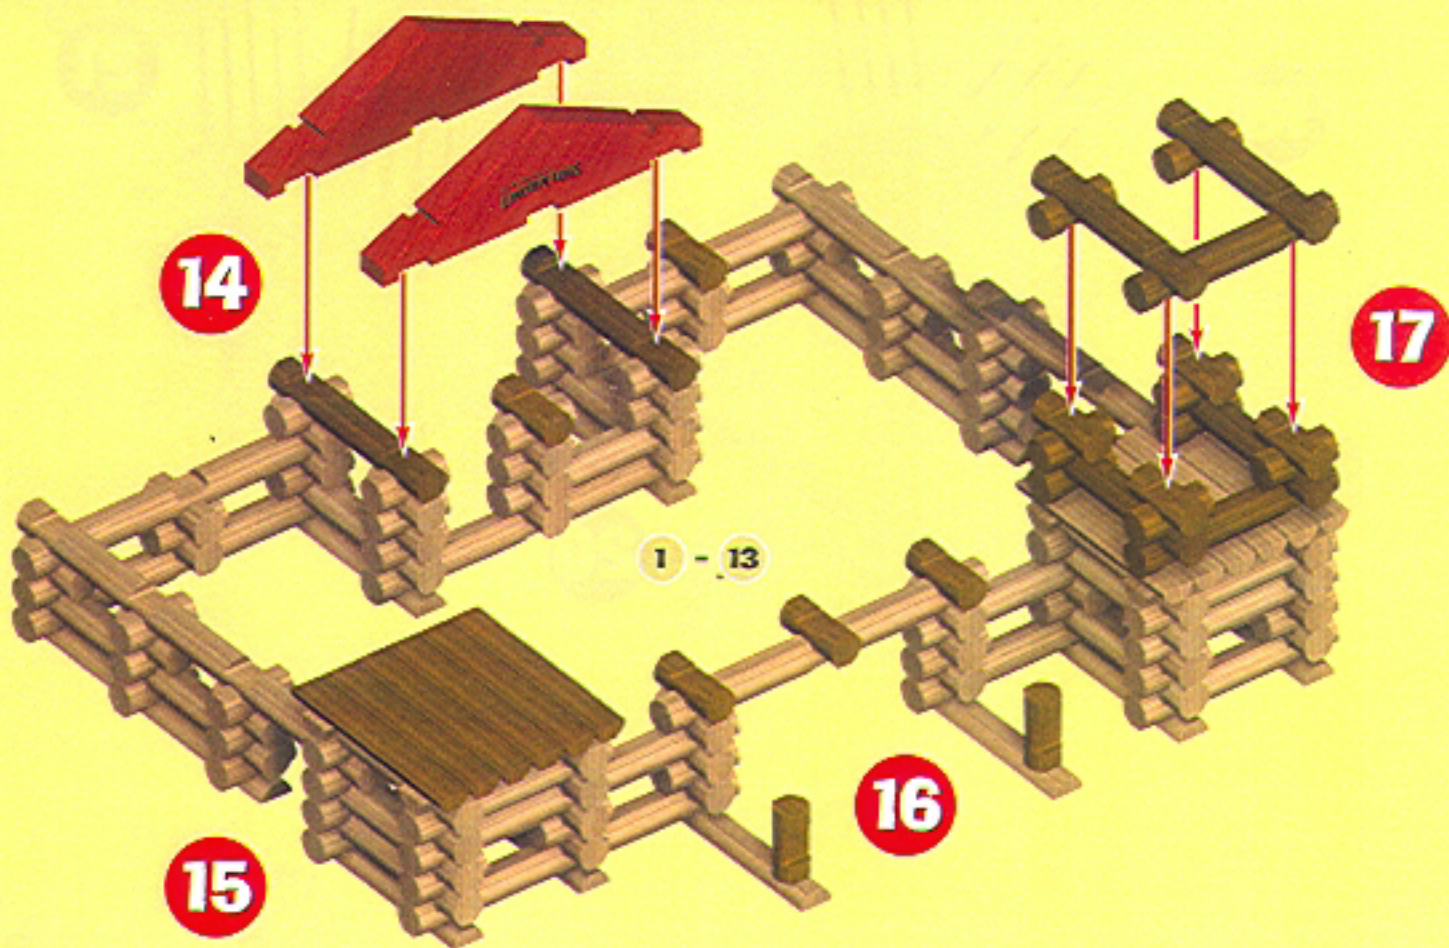

THE ORIGINAL
LINCOLN LOGS[®]
 FORT TIMBERLAND BUILDING SET

3+

ALL WOOD PIECES
Just Like You Remember!

TIP FOR PARENTS:
 Because LINCOLN LOGS pieces are colored and stained in the traditional manner, the dyes can rub off. Use is recommended on surfaces that can be wiped clean. Avoid placing the logs directly on carpet and other absorbent surfaces, which may cause staining.

CONSEJO A LOS PADRES:
 Los elementos de LINCOLN LOGS están coloridos y teñidos de manera tradicional, los colores pueden desmenuzarse. Evite poner los logs directamente en alfombra u otras superficies absorbentes, pues los tintes pueden causar manchas.

qui peuvent être facilement essuyés. Évitez aussi de placer les bûches directement sur les moquettes, les tapis, et les autres surfaces absorbentes. Elles risquent de se tacher.

CONSEJO PARA LOS PADRES:
 Como las piezas LINCOLN LOGS son pintadas y teñidas en la manera tradicional, las tintas pueden desmenuzarse. Se recomienda evitarlas en superficies que se pueden limpiar con un paño húmedo. Evite usar los logs directamente en una alfombra u otras superficies absorbentes, pues las tintas pueden causar manchas.

INCLUDES:
 COMPRENS:
 INCLUYE:

- 2  ROOF SUPPORT
- 2  #46 ROOF EVE
- 25  #5 LOG
- 2  #8 LOG
- 18  #5 GREEN LOG
- 2  #5 SLAT
- 1  #8 SLAT
- 30  #3 LOG
- 104  #1 LOG
- 12  #4 LOG
- 2  #11 LOG

CHECK US OUT ON THE WEB!
[HTTP://LINCOLNLOGS.KNEX.COM](http://LINCOLNLOGS.KNEX.COM)
VENEZ NOUS RENDRE VISITE SUR LE WEB !
VISITE NUESTRA PÁGINA EN EL INTERNET !