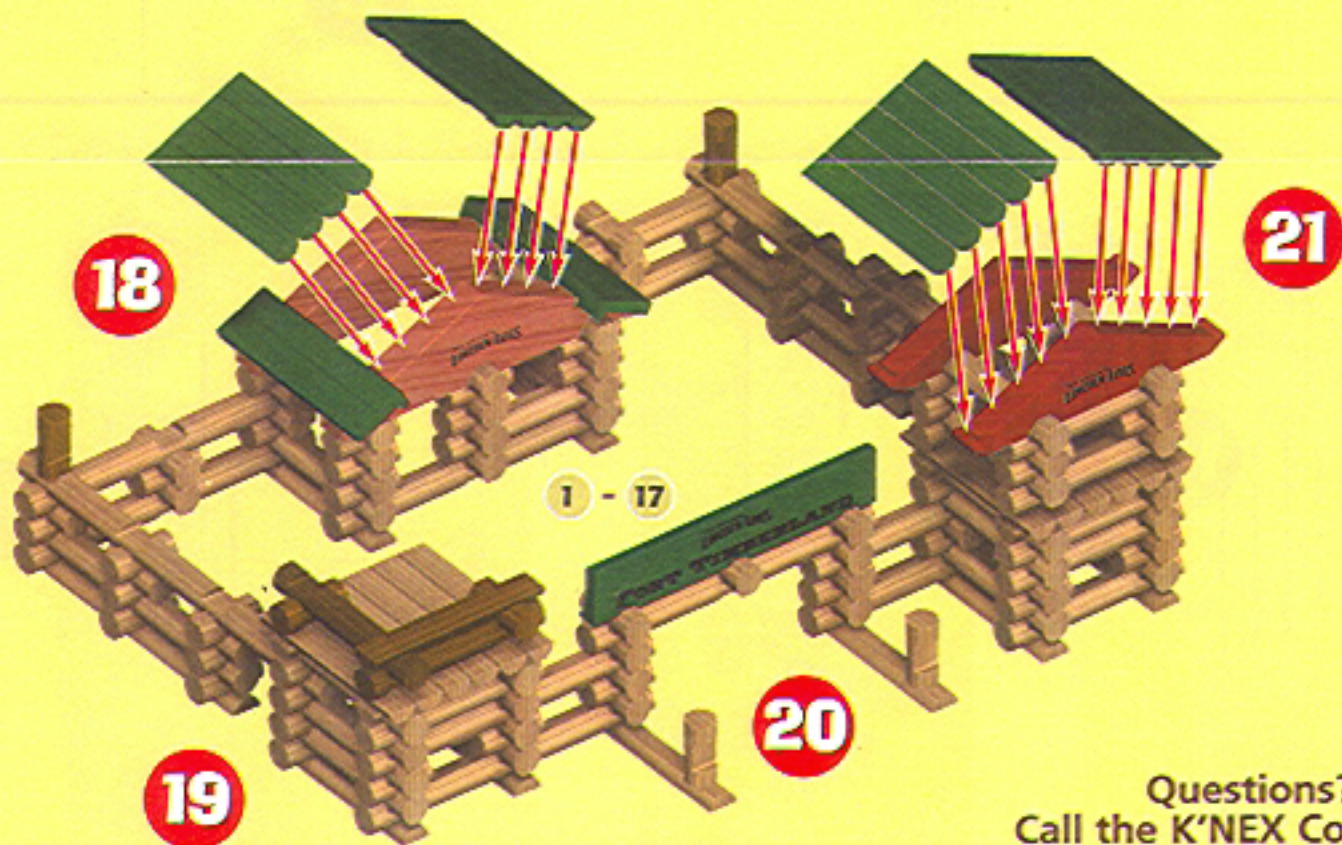

**Questions?
Call the K'NEX Consumer
Hotline at 1-800-KID-KNEX
(USA/Canada only)**

HASBRO and its logo and LINCOLN LOGS are trademarks of Hasbro and are used with permission. ©2006 Hasbro. All Rights Reserved.

Licensed by

Properties Group

Conforms to the Requirements of ASTM Standard Consumer Safety Specification on Toy Safety, F963-03.
Conforme aux spécifications de sécurité du consommateur sur la sécurité des jouets de la norme ASTM F963-03.
Cumple con los requisitos de la Norma F963-03, Consumer Safety Specification on Toy Safety (Especificación para consumidores sobre la seguridad de juguetes), de la ASTM.

Most models can be built one at a time. Products and colors may vary. Les maquettes se construisent une par une. Les produits et les couleurs sont susceptibles de varier. La mayoría de los modelos se puede construir uno a la vez. El producto y los colores podrán variar.

©2006 K'NEX Industries, Inc.
P.O. Box 700
Hatfield, PA 19440-0700
United States

K'NEX