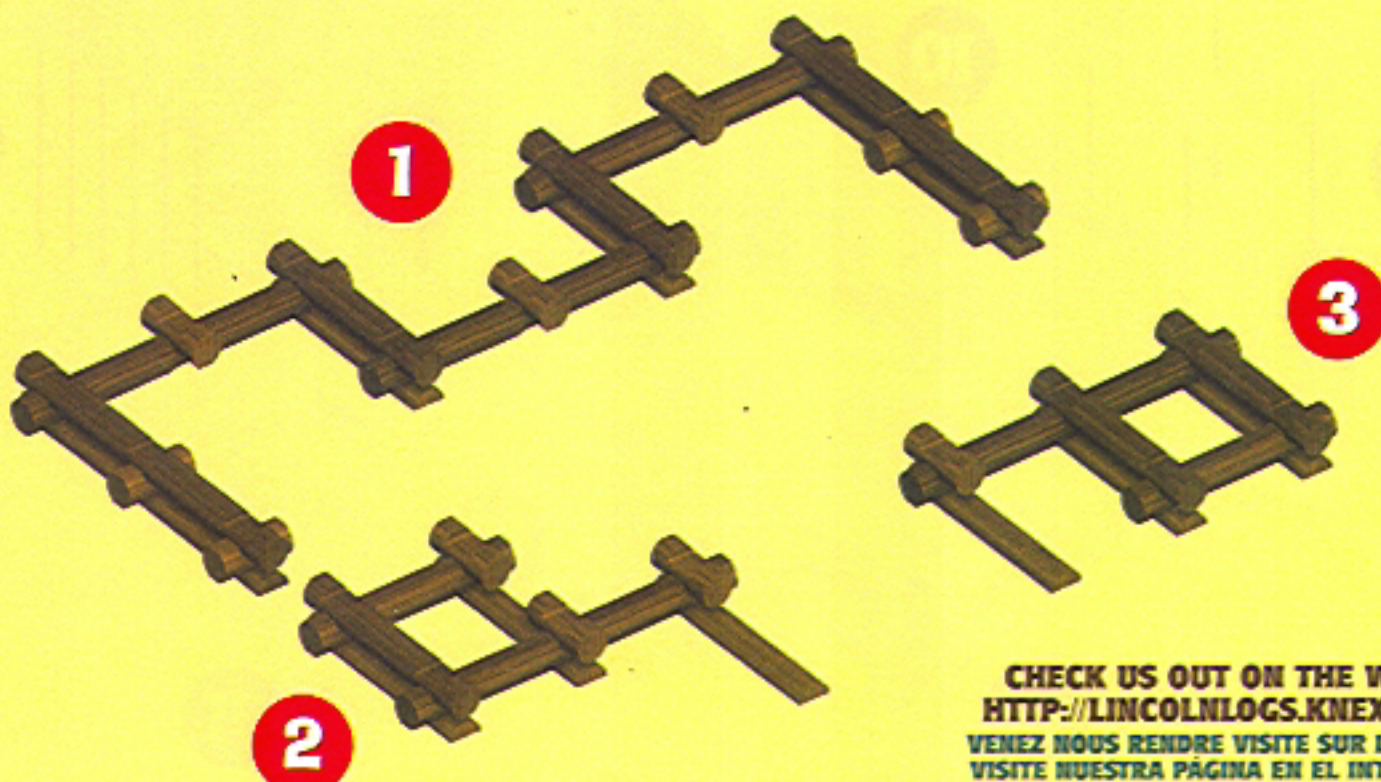

THE ORIGINAL
LINCOLN LOGS®
FORT TIMBERLAND BUILDING SET

3+

ALL WOOD PIECES
Just Like You Remember!

TIP FOR PARENTS:
Because LINCOLN LOGS pieces are colored and stained in the traditional manner, the dyes can rub off. Use is recommended on surfaces that can be wiped clean. Avoid placing the logs directly on carpet and other absorbent surfaces, which may cause staining.

CONSEJO A LOS PADRES:
Los elementos de LINCOLN LOGS están coloridos y teñidos de manera tradicional, los colores pueden desmenuzarse. Evite poner los logs directamente en alfombra u otras superficies absorbentes, pues los tintes pueden causar manchas.

qui peuvent être facilement essuyés. Évitez aussi de placer les bûches directement sur les moquettes, les tapis, et les autres surfaces absorbentes. Elles risquent de se tacher.

CONSEJO PARA LOS PADRES:
Como las piezas LINCOLN LOGS son pintadas y teñidas en la manera tradicional, las tintas pueden desmenuzarse. Se recomienda evitarlas en superficies que se pueden limpiar con un paño húmedo. Evite usar los logs directamente en una alfombra u otras superficies absorbentes, pues las tintas pueden causar manchas.

INCLUDES:
COMPRENS:
INCLUYE:

- 2 ROOF SUPPORT
- 2 #46 ROOF EVE
- 25 #5 LOG
- 2 #8 LOG
- 18 #5 GREEN LOG
- 2 #5 SLAT
- 1 #8 SLAT
- 30 #3 LOG
- 104 #1 LOG
- 12 #4 LOG
- 2 #11 LOG

CHECK US OUT ON THE WEB!
[HTTP://LINCOLNLOGS.KNEX.COM](http://LINCOLNLOGS.KNEX.COM)
VENEZ NOUS RENDRE VISITE SUR LE WEB !
VISITE NUESTRA PÁGINA EN EL INTERNET !