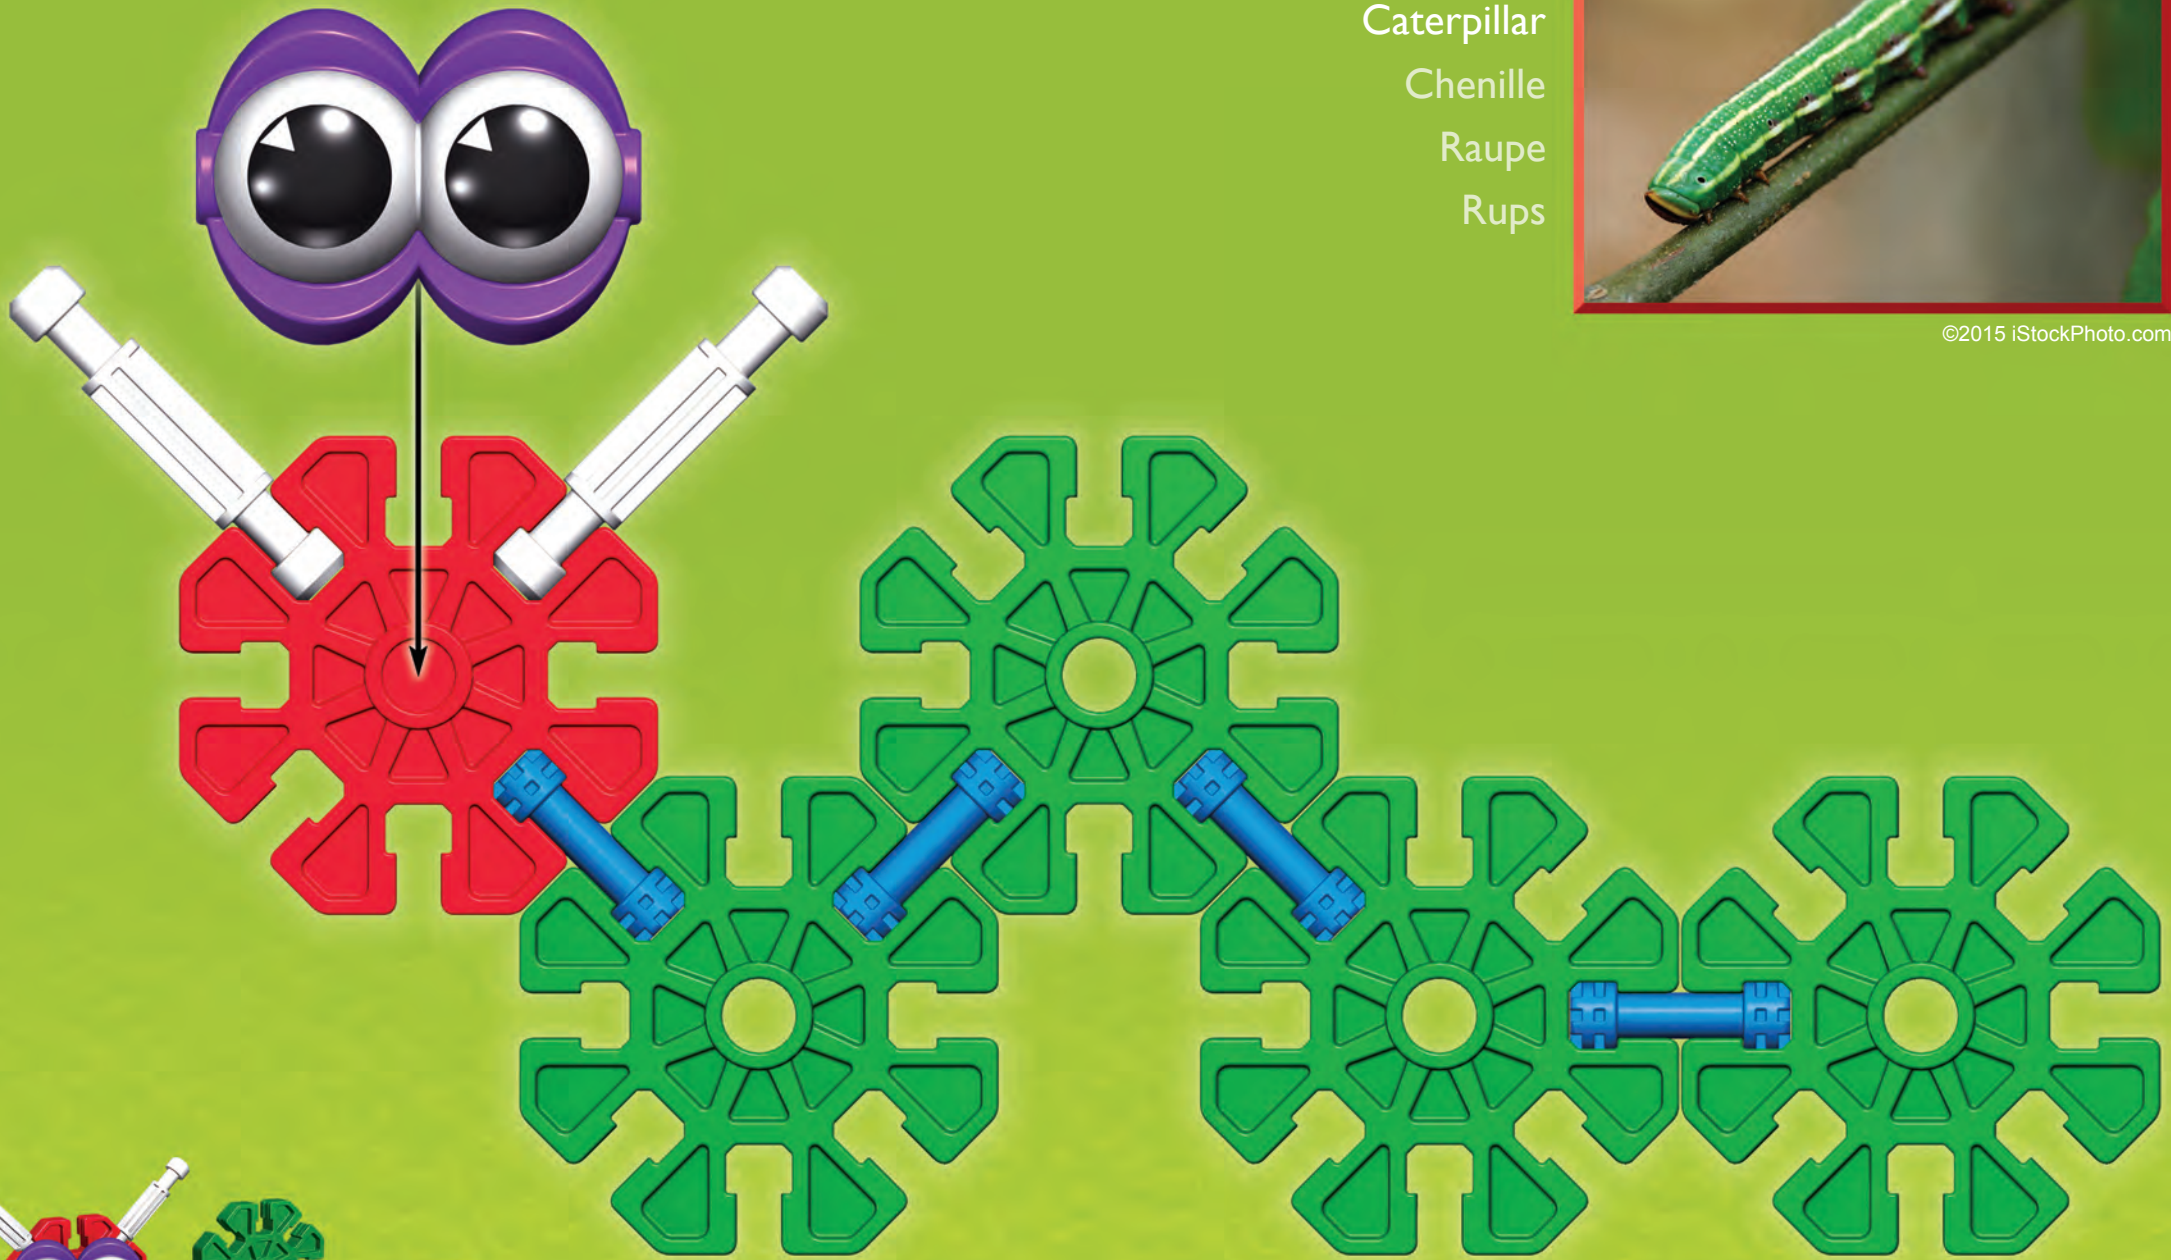

Caterpillar
Chenille
Raupe
Rups

©2015 iStockPhoto.com