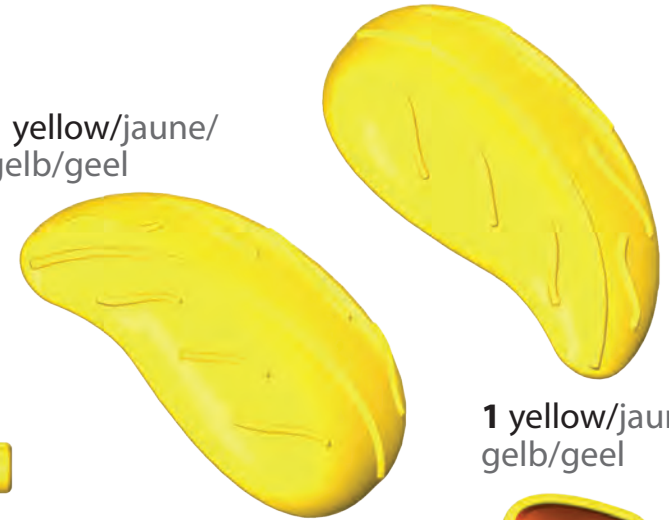

**ORGANISMS AND LIFECYCLES**  
**ORGANISMES ET CYCLES DE VIE**

4 yellow/jaune/gelb/geel

29 blue/bleu/blau/blauw

17 orange/orange/  
orange/oranje

14 red/rouge/rot/rood

9 green/vert/grün/groen

8 yellow/jaune/  
gelb/geel

1 yellow/jaune/  
gelb/geel

1 yellow/jaune/  
gelb/geel

6 yellow/jaune/gelb/geel

38 white/blanc/weiß/witte

2 yellow/jaune/gelb/geel

2 yellow/jaune/gelb/geel

62 blue/bleu/  
blau/blauw

3 green/vert/grün/groen

16 red/rouge/rot/rood

⚠ **WARNING:** CHOKING HAZARD – Small Parts. Not for children under 3 years.

⚠ **ATTENTION :** RISQUE D'ÉTOUFFEMENT – Pièces de petite taille. Ne convient pas aux enfants de moins de 3 ans.