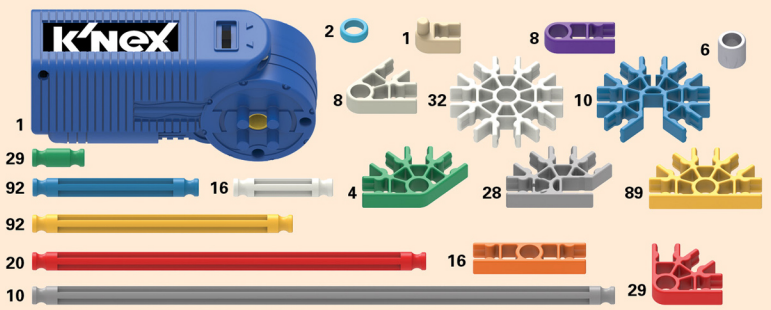

ALTERNATE MODEL: SWING RIDE
MODÈLE ALTERNATIVE :
SE BALANÇER MONTER

SWING RIDE PARTS LIST
SE BALANÇER MONTER LISTE DES PIÈCES

Did you install 2 AA (or LR6) batteries in the motor?
 Avez-vous installé 2 piles AA (ou LR6) ?
 ¿Instalaste 2 pilas AA (o LR6) en el motor?
 Hast du 2 AA (oder LR6) Batterien in den Motor eingelegt?
 Hai installato 2 batterie AA (o LR6) nel motore?
 Foram instaladas as pilhas 2 AA (ou LR6) no motor?
 Heb je 2 AA (of LR6)-batterijen in de motor geplaatst?

1

1

2

1-2

1

3

1-3

1-2

x8

4

4

x8

1-5

6

1-6

1-5