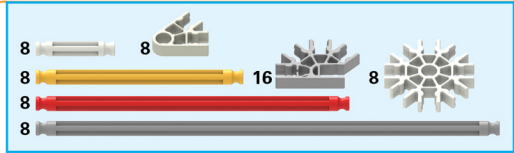

ALTERNATE MODEL: SWING RIDE
MODÈLE ALTERNATIVE :
SE BALANÇER MONTER

SWING RIDE PARTS LIST
SE BALANÇER MONTER LISTE DES PIÈCES

Did you install 2 AA (or LR6) batteries in the motor?
 Avez-vous installé 2 piles AA (ou LR6) ?
 ¿Instalaste 2 pilas AA (o LR6) en el motor?
 Hast du 2 AA (oder LR6) Batterien in den Motor eingelegt?
 Hai installato 2 batterie AA (o LR6) nel motore?
 Foram instaladas as pilhas 2 AA (ou LR6) no motor?
 Heb je 2 AA (of LR6)-batterijen in de motor geplaatst?

1

1

2

1-2

1

3

1-3

1-2

x8

4

4

x8

1-5

6

1-6

1-5