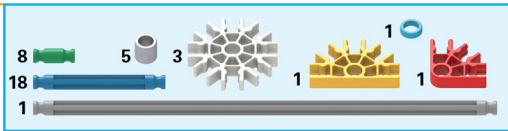

ALTERNATE MODEL: SWING RIDE
MODÈLE ALTERNATIVE :
SE BALANÇER MONTER

SWING RIDE PARTS LIST
SE BALANÇER MONTER LISTE DES PIÈCES

Did you install 2 AA (or LR6) batteries in the motor?
 Avez-vous installé 2 piles AA (ou LR6) ?
 ¿Instalaste 2 pilas AA (o LR6) en el motor?
 Hast du 2 AA (oder LR6) Batterien in den Motor eingelegt?
 Hai installato 2 batterie AA (o LR6) nel motore?
 Foram instaladas as pilhas 2 AA (ou LR6) no motor?
 Heb je 2 AA (of LR6)-batterijen in de motor geplaatst?

1

1

2

1-2

1

3

1-3

1-2

x8

4

4

x8

1-5

6

1-6

1-5