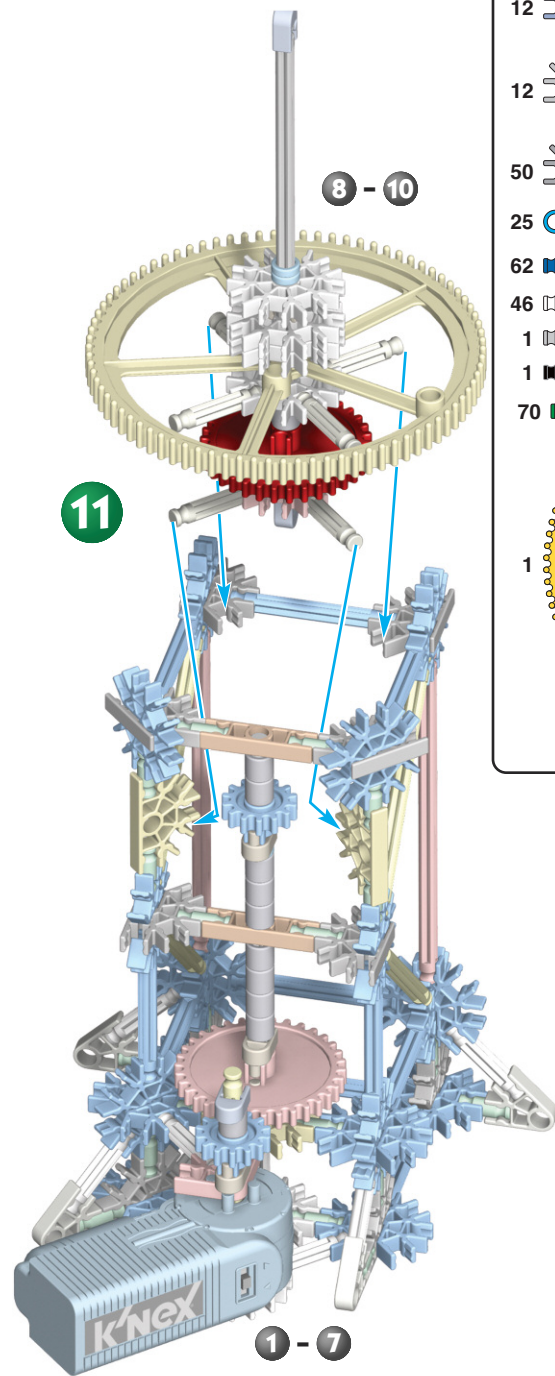

Carousel

EN Motorized

FR Motorisé

Carrousel

EN Use the Tower instructions to build steps 1-7. (See page 4)

FR Utilisez les instructions pour la Tour pour monter les étapes 1-7. (Voir page 4)

EN Make sure the gears mesh.

FR Assurez-vous que les Roues dentées s'engrènent.

1 CAROUSEL

8

9

10

11

8 - 10

1 - 7

EN Total parts
(includes Tower parts)

FR Le total sépare
(inclut les parties de Tour)

12		10		16		46	
12		10		20		11	
50		30		14			
25		44					
62		33					
46		6					
1							
1							
70							
				1			
				6			
				2			

1 - 11

x4

12 - 17

EN Make sure the gears mesh.

FR Assurez-vous que les roues dentées s'engrènent.

1 - 21

x4

27