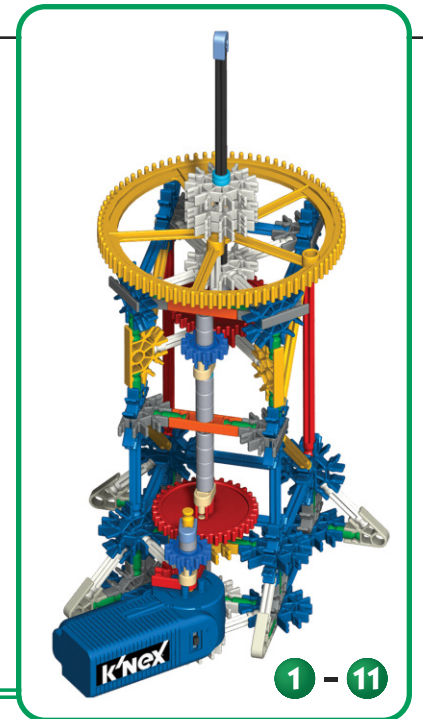

Carousel

EN Motorized

FR Motorisé

Carrousel

EN Use the Tower instructions to build steps 1-7. (See page 4)

FR Utilisez les instructions pour la Tour pour monter les étapes 1-7. (Voir page 4)

EN Make sure the gears mesh.

FR Assurez-vous que les Roues dentées s'engrènent.

1 CAROUSEL

8

9

10

11

8 - 10

1 - 7

EN Total parts
(includes Tower parts)

FR Le total sépare
(inclut les parties de Tour)

12		10		16		46	
12		10		20		11	
50		30		14			
25		44					
62		33					
46		6					
1							
1							
70							
				1			
				6			
				2			

1 - 11

x4

12 - 17

EN Make sure the gears mesh.

FR Assurez-vous que les roues dentées s'engrènent.

1 - 21

x4

27