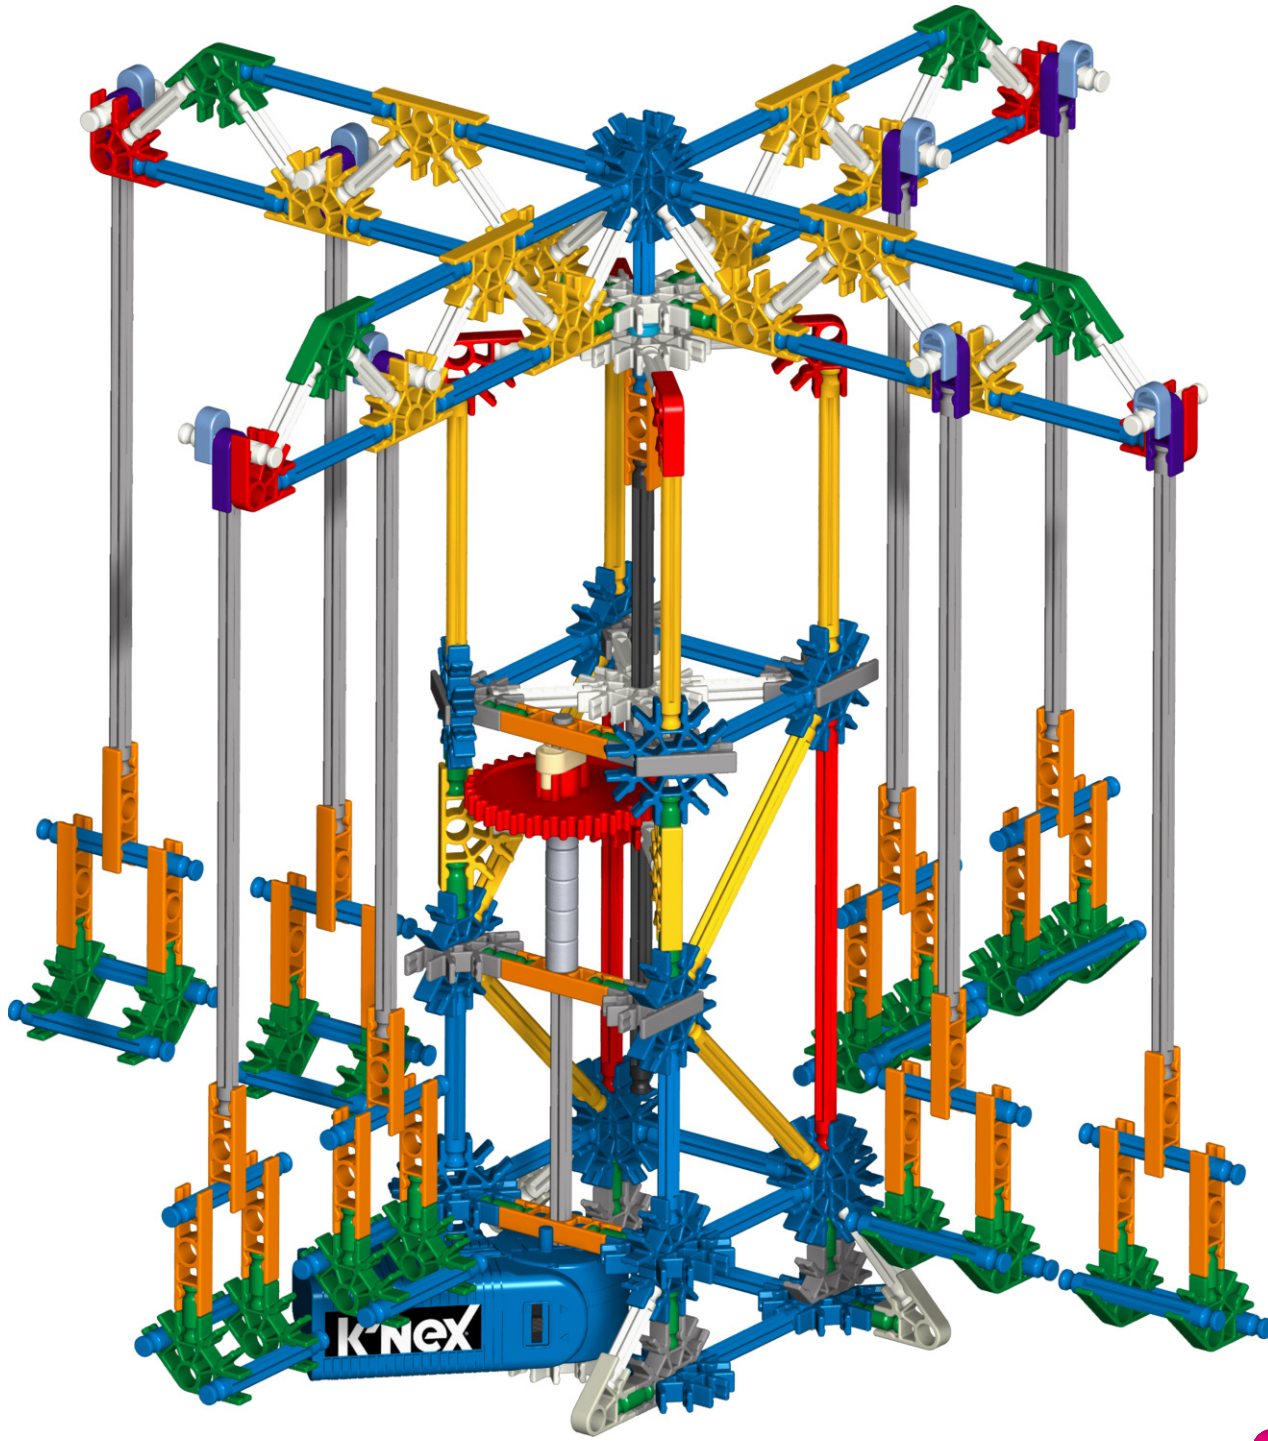

Swing Ride

La Balançoire

(EN) Did you install 2 AA (or LR6) batteries? Install the motor at same angle shown.

(FR) Avez-vous installé 2 piles AA (ou LR6) ? Installez le moteur à l'angle indiqué.

8		2		8		28	
4		9		20		14	
10		20		4			
4		6					
52		8					
42		2					
9							
1							
40							
1		1		1			

x4

x4

8 - 9

11

10

8 - 9

8 - 9

8 - 9

8 - 9

1 - 7

1 - 11

(EN) Push the center blue rod section up so "arms" can connect.

(FR) Pousse la section des tiges du centre vers le haut de sorte que les « bras » puissent se connecter.

x8

13

12

12 - 13

14

12 - 13

1 - 11

12 - 13

15

12 - 13

1 - 15