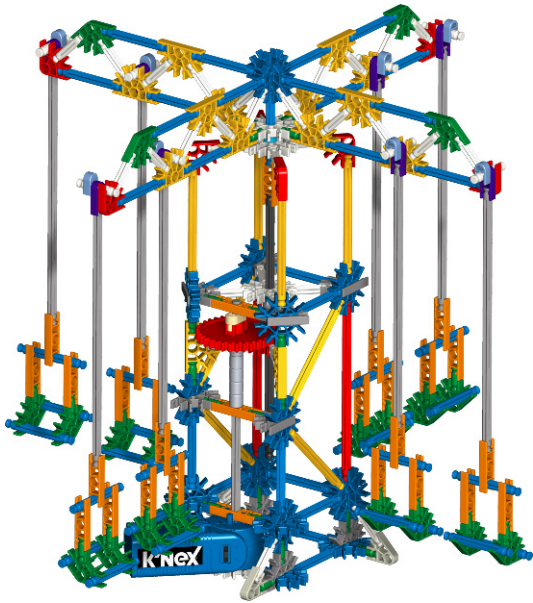

Swing Ride

La Balançoire

(EN) Did you install 2 AA (or LR6) batteries? Install the motor at same angle shown.

(FR) Avez-vous installé 2 piles AA (ou LR6) ? Installez le moteur à l'angle indiqué.

8		2		8		28	
4		9		20		14	
10		20		4			
4		6					
52		8					
42		2					
9							
1							
40							
1		1		1			

x4

x4

8 - 9

11

10

8 - 9

8 - 9

8 - 9

8 - 9

1 - 7

1 - 11

(EN) Push the center blue rod section up so "arms" can connect.

(FR) Pousse la section des tiges du centre vers le haut de sorte que les « bras » puissent se connecter.

x8

13

12