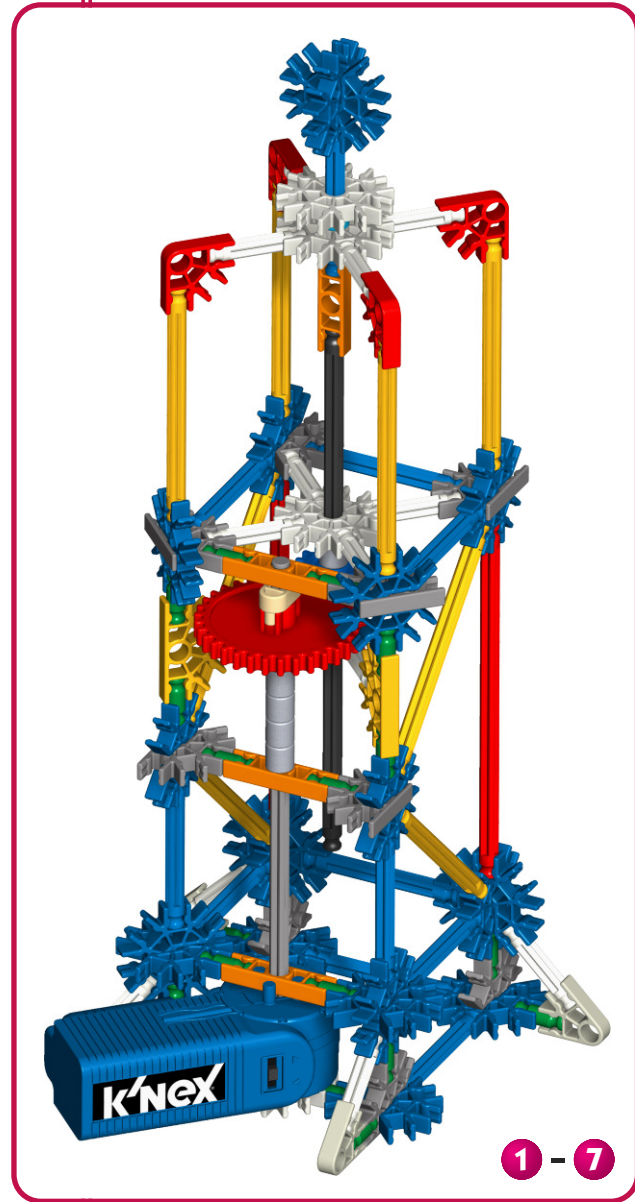

Swing Ride

La Balançoire

(EN) Did you install 2 AA (or LR6) batteries? Install the motor at same angle shown.

(FR) Avez-vous installé 2 piles AA (ou LR6) ? Installez le moteur à l'angle indiqué.

8		2		8		28	
4		9		20		14	
10		20		4			
4		6					
52		8					
42		2					
9							
1							
40							
1		1		1			

x4

x4

8 - 9

11

10

8 - 9

8 - 9

8 - 9

8 - 9

1 - 7

1 - 11

(EN) Push the center blue rod section up so "arms" can connect.

(FR) Pousse la section des tiges du centre vers le haut de sorte que les « bras » puissent se connecter.

x8

13

12