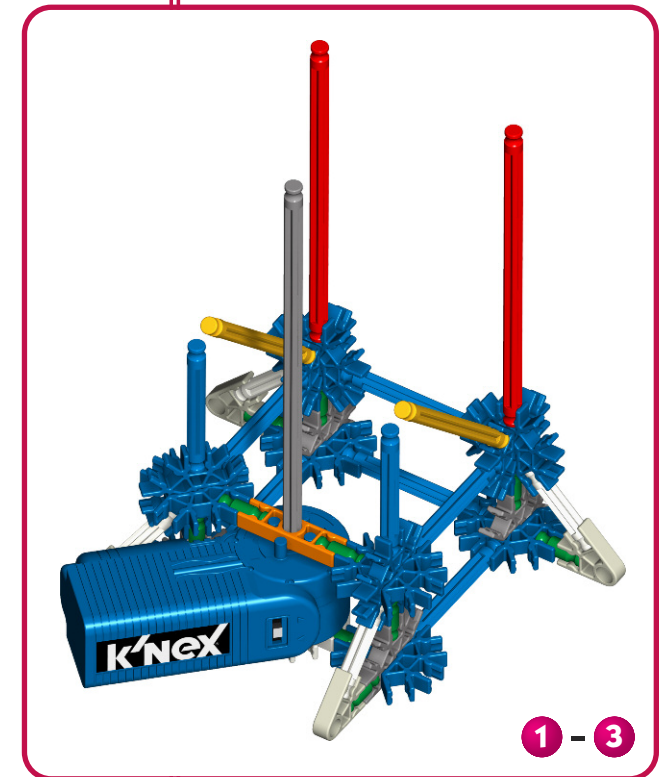

Swing Ride

La Balançoire

(EN) Did you install 2 AA (or LR6) batteries? Install the motor at same angle shown.

(FR) Avez-vous installé 2 piles AA (ou LR6) ? Installez le moteur à l'angle indiqué.

8		2		8		28	
4		9		20		14	
10		20		4			
4		6					
52		8					
42		2					
9							
1							
40							
1		1		1			

x4

x4

8 - 9

11

10

8 - 9

8 - 9

8 - 9

8 - 9

1 - 7

1 - 11

(EN) Push the center blue rod section up so "arms" can connect.

(FR) Pousse la section des tiges du centre vers le haut de sorte que les « bras » puissent se connecter.

x8

13

12