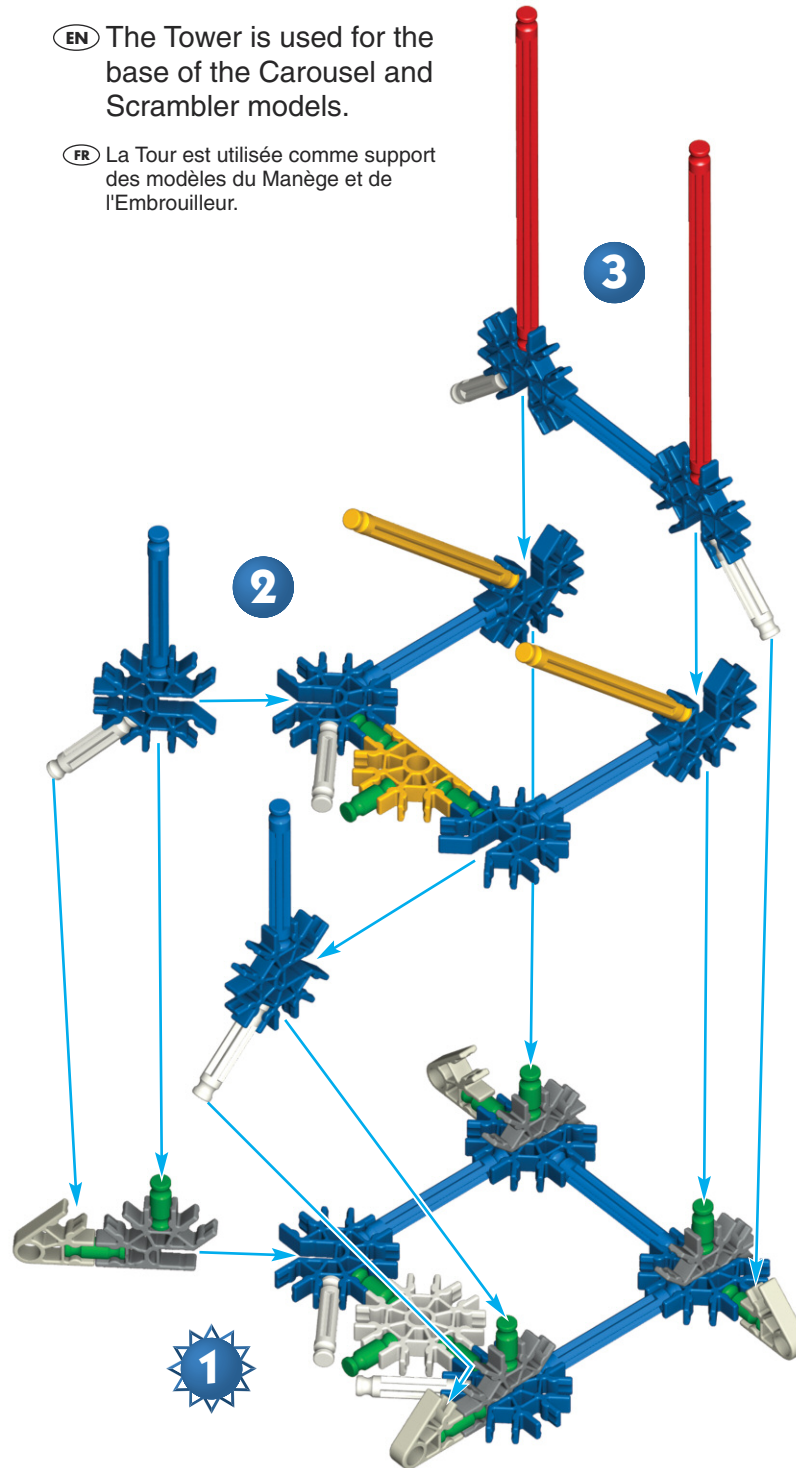

Tower

Tour

EN The Tower is used for the base of the Carousel and Scrambler models.

FR La Tour est utilisée comme support des modèles du Manège et de l'Embrouilleur.

- | | | | | | | | |
|----|--|----|--|---|--|---|--|
| 1 | | 10 | | 2 | | 2 | |
| 4 | | 4 | | 1 | | 3 | |
| 10 | | 18 | | 2 | | | |
| 21 | | | | | | | |
| 11 | | 5 | | | | | |
| 7 | | 2 | | | | | |
| 1 | | | | | | | |
| 1 | | 2 | | 1 | | | |

EN Did you install 2 AA (or LR6) batteries?
Install the motor at same angle shown.

FR Avez-vous installé 2 piles AA (ou LR6) ?
Installez le moteur à l'angle indiqué.

6

EN Make sure the gears mesh.

FR Assurez-vous que les roues dentées s'engrènent.

5

1 - 4

1 - 6

EN The Tower is used for the base of the Carousel and Scrambler models.

FR La Tour est utilisée comme support des modèles du Manège et de l'Embrouilleur.