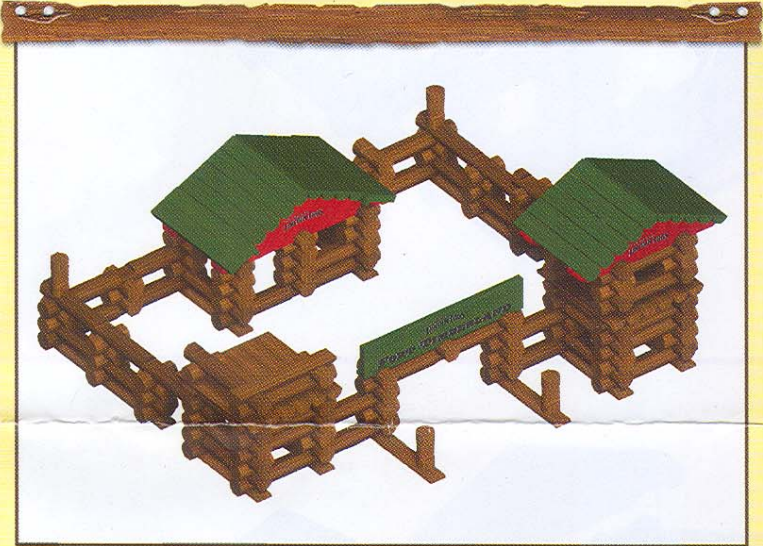

THE ORIGINAL  
**LINCOLN LOGS**<sup>®</sup>  
 FORT REDWOOD BUILDING SET

3+

**TIP FOR PARENTS:**  
 Because LINCOLN LOGS pieces are colored and stained in the traditional manner, the dyes can rub off. Use is recommended on surfaces that can be wiped clean. Avoid placing the logs directly on carpet and other absorbent surfaces, which may cause staining.

**CONSEIL AUX PARENTS :**  
 Les éléments de LINCOLN LOGS étant colorés et teintés de manière traditionnelle, les couleurs peuvent déteindre. Il est donc recommandé de poser les éléments sur des surfaces

qui peuvent être facilement essuyées. Évitez aussi de placer les bûches directement sur les moquettes, les tapis, et les autres surfaces absorbantes. Elles risqueraient de se tacher.

**CONSEJO PARA LOS PADRES:**  
 Como las piezas LINCOLN LOGS son pintadas y teñidas en la manera tradicional, las tintas pueden desteñir. Se recomienda usarlas en superficies que se pueden limpiar con un paño húmedo. Evite usar los leños directamente en una alfombra u otras superficies absorbentes, pues las tintas pueden causar manchas.

**ALL WOOD PIECES**  
*Just Like You Remember!*<sup>™</sup>

INCLUDES:  
 COMPRENDS:  
 INCLUYE:

- 2 ROOF SUPPORT
- 2 #46 ROOF EVE
- 25 #5 LOG
- 2 #8 LOG
- 18 #5 GREEN LOG
- 2 #5 SLAT
- 1 #8 SLAT
- 30 #3 LOG      104 #1 LOG
- 12 #4 LOG
- 2 #11 LOG