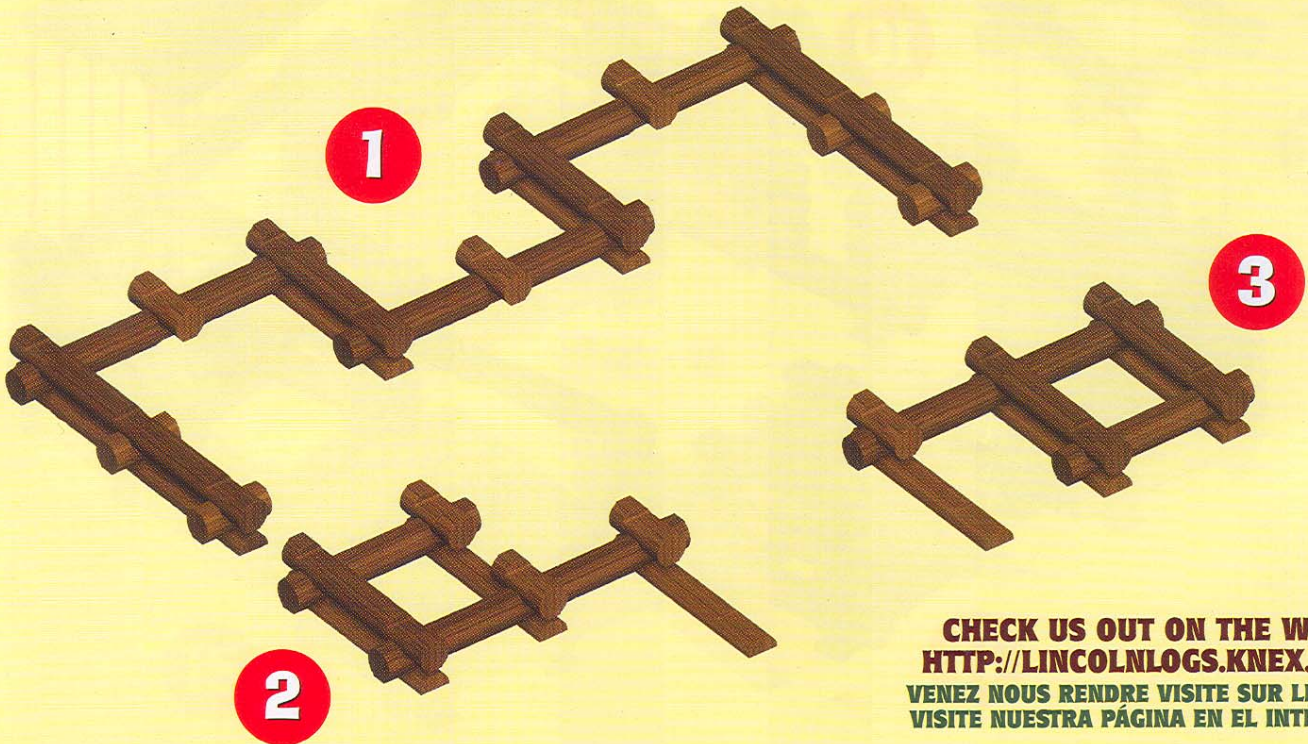

THE ORIGINAL  
**LINCOLN LOGS**<sup>®</sup>  
 FORT REDWOOD BUILDING SET

3+

**TIP FOR PARENTS:**  
 Because LINCOLN LOGS pieces are colored and stained in the traditional manner, the dyes can rub off. Use is recommended on surfaces that can be wiped clean. Avoid placing the logs directly on carpet and other absorbent surfaces, which may cause staining.

**CONSEIL AUX PARENTS :**  
 Les éléments de LINCOLN LOGS étant colorés et teintés de manière traditionnelle, les couleurs peuvent déteindre. Il est donc recommandé de poser les éléments sur des surfaces

qui peuvent être facilement essuyées. Évitez aussi de placer les bûches directement sur les moquettes, les tapis, et les autres surfaces absorbantes. Elles risqueraient de se tacher.

**CONSEJO PARA LOS PADRES:**  
 Como las piezas LINCOLN LOGS son pintadas y teñidas en la manera tradicional, las tintas pueden desteñir. Se recomienda usarlas en superficies que se pueden limpiar con un paño húmedo. Evite usar los leños directamente en una alfombra u otras superficies absorbentes, pues las tintas pueden causar manchas.

**ALL WOOD PIECES**  
*Just Like You Remember!*<sup>™</sup>

INCLUDES:  
 COMPRENDS:  
 INCLUYE:

- 2 ROOF SUPPORT
- 2 #46 ROOF EVE
- 25 #5 LOG
- 2 #8 LOG
- 18 #5 GREEN LOG
- 2 #5 SLAT
- 1 #8 SLAT
- 30 #3 LOG      104 #1 LOG
- 12 #4 LOG
- 2 #11 LOG