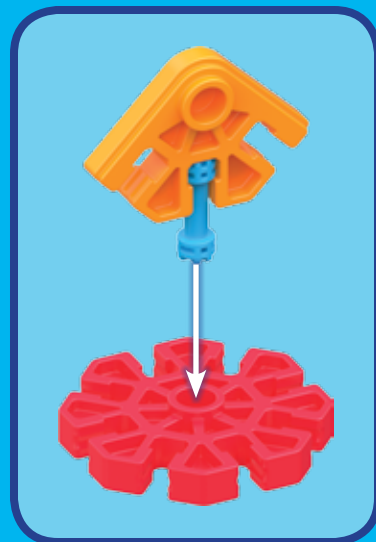

kid k'nex

BUILDING BASICS** BASES DE CONSTRUCTION

**Básicos de Construcción
Grundlegende Bauanleitungen
Istruzioni di base per costruire
Pontos básicos para a construção
Basisstappen voor bouwen