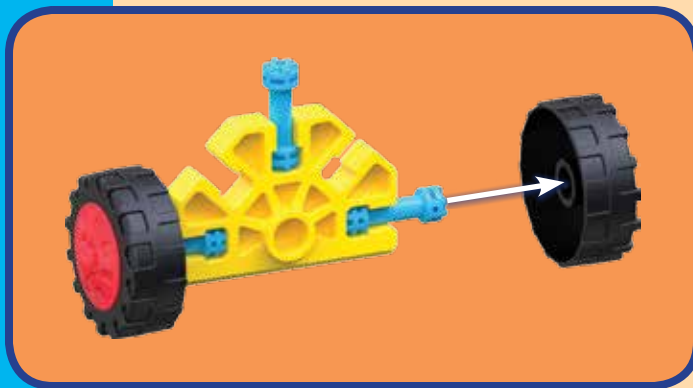

kid k'nex

BUILDING BASICS** BASES DE CONSTRUCTION

**Básicos de Construcción
Grundlegende Bauanleitungen
Istruzioni di base per costruire
Pontos básicos para a construção
Basisstappen voor bouwen