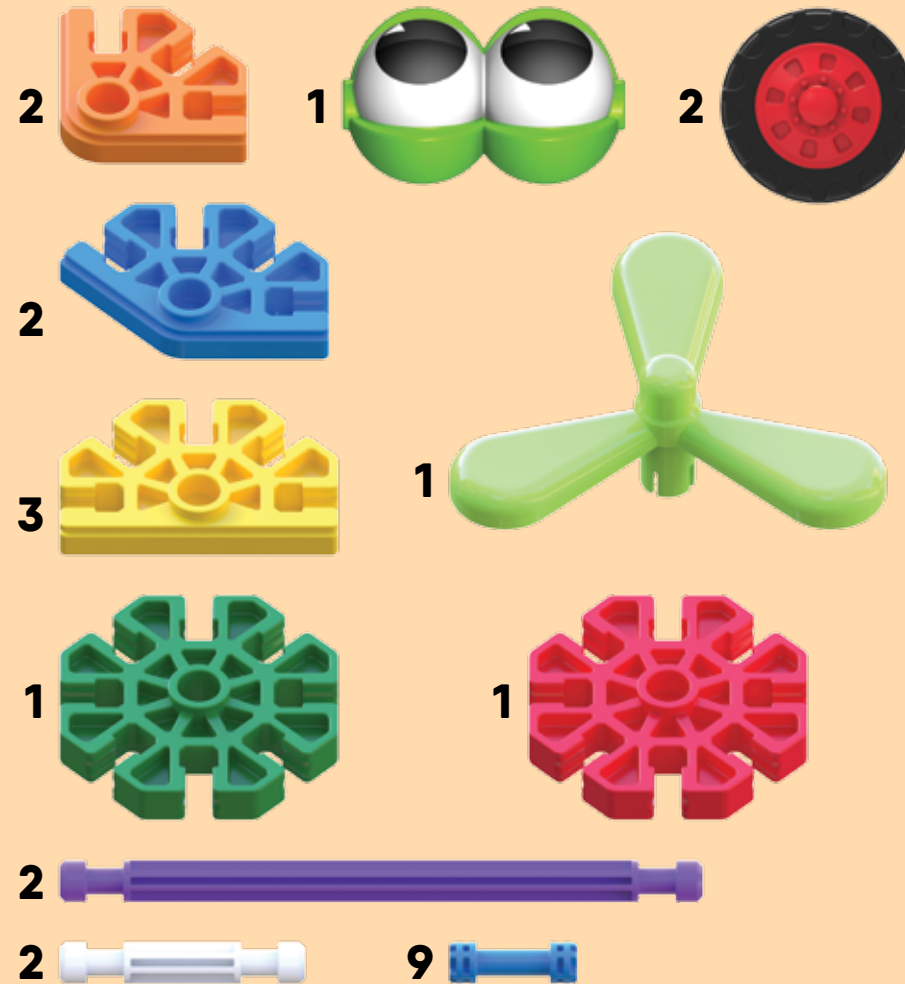

kid k'nex

FLYIN' PALS
Building Set
COPAINS VOLANTS
Jeu de construction

5 BUILDS
MODÈLES*

Ages
3-5 85499

WARNING:
CHOKING HAZARD – Small parts.
Not for children under 3 years.

ATTENTION :
RISQUE D'ÉTOUFFEMENT – Pièces de
petite taille. Ne convient pas aux enfants
de moins de 3 ans.