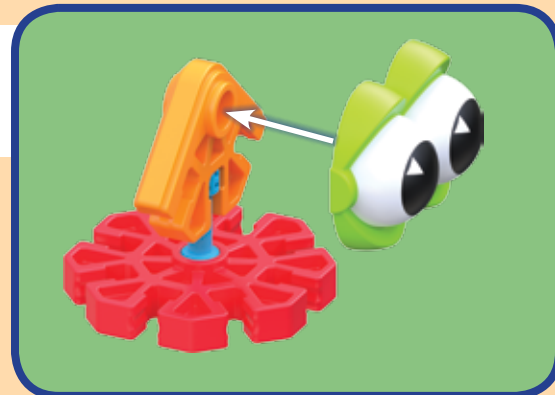

kid k'nex

BUILDING BASICS** BASES DE CONSTRUCTION

**Básicos de Construcción
Grundlegende Bauanleitungen
Istruzioni di base per costruire
Pontos básicos para a construção
Basisstappen voor bouwen