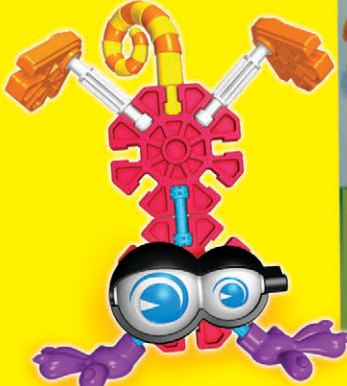

## SILLY MONSTERS BUILDING SET™

## MONSTER BUDDIES BUILDING SET™

**UNDERSEA FRIENDS BUILDING SET™**

**WARNING: CHOKING HAZARD - SMALL PARTS.** Not for children under 3 years.  
**ADVERTENCIA: PELIGRO DE ASFIXIA - PIEZAS PEQUEÑAS.** No para niños menores de 3 años.  
**AVERTISSEMENT: DANGER D'ÉTOUFFEMENT - Pièces de petite taille.** Ne convient pas aux enfants de moins de 3 ans.  
**WARNHINWEIS: ERSTICKUNGSGEFAHR - KLEINTEILE.** Nicht geeignet für Kinder unter 3 Jahren.  
**AVVERTENZA: PERICOLO DI SOFFOCAMENTO - CONTIENE PICCOLE PARTI.** Non adatto per bambini al di sotto di 3 anni.  
**AVISO: PERIGO DE SUFOCAÇÃO - PEÇAS PEQUENAS.** Não se destina a crianças com menos de 3 anos de idade.  
**WAARSCHUWING: VERSTIKKINGSGEVAAR - KLEINE ONDERDELEN.** Niet geschikt voor kinderen onder 3.