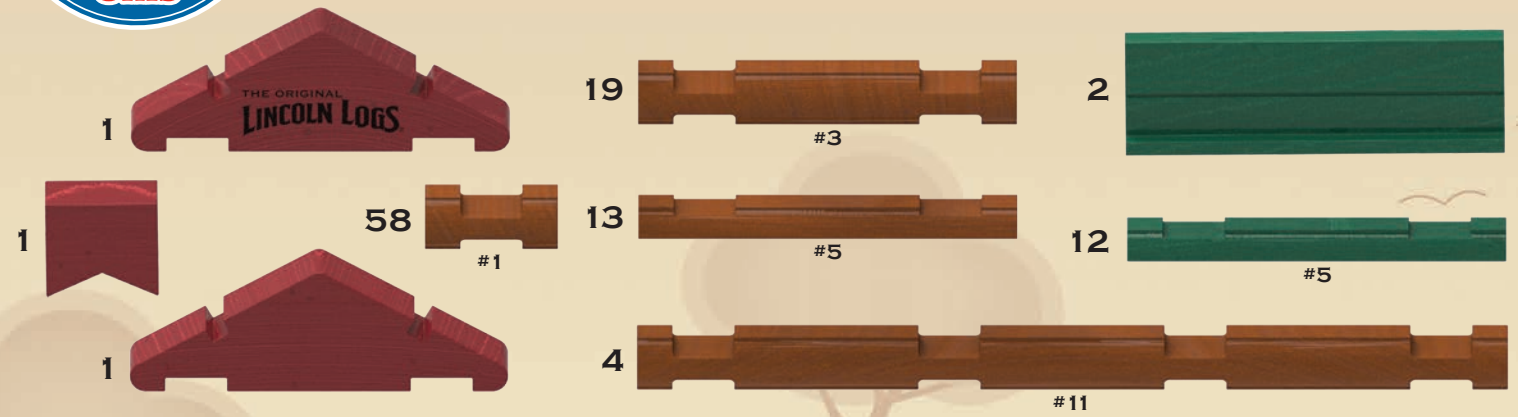

100TH ANNIVERSARY TIN
LA BOÎTE DE 100^{ÈME} ANNIVERSAIRE

YOU CAN CREATE THESE OTHER BUILDINGS OR DESIGN YOUR OWN!
TU PEUX ÉGALEMENT CRÉER D'AUTRES MODÈLES, OU BIEN CONSTRUIS DES CRÉATIONS ISSUES DE TON IMAGINATION !
¡PUEDES CREAR ESTOS OTROS EDIFICIOS O DISEÑAR LOS TUYOS!

WWW.LINCOLNLOGSTOYS.COM

TIP FOR PARENTS:
 Because LINCOLN LOGS pieces are colored and stained in the traditional manner, the dyes can rub off. Use is recommended on surfaces that can be wiped clean. Avoid placing the logs directly on carpet and other absorbent surfaces, which may cause staining.

CONSEIL AUX PARENTS :
 Les éléments de LINCOLN LOGS étant colorés et teintés de manière traditionnelle, les couleurs peuvent déteindre. Il est donc recommandé de poser les éléments sur des surfaces qui peuvent être facilement essuyées. Évitez aussi de placer les bûches directement sur les moquettes, les tapis, et les autres surfaces absorbantes. Elles risqueraient de se tacher.