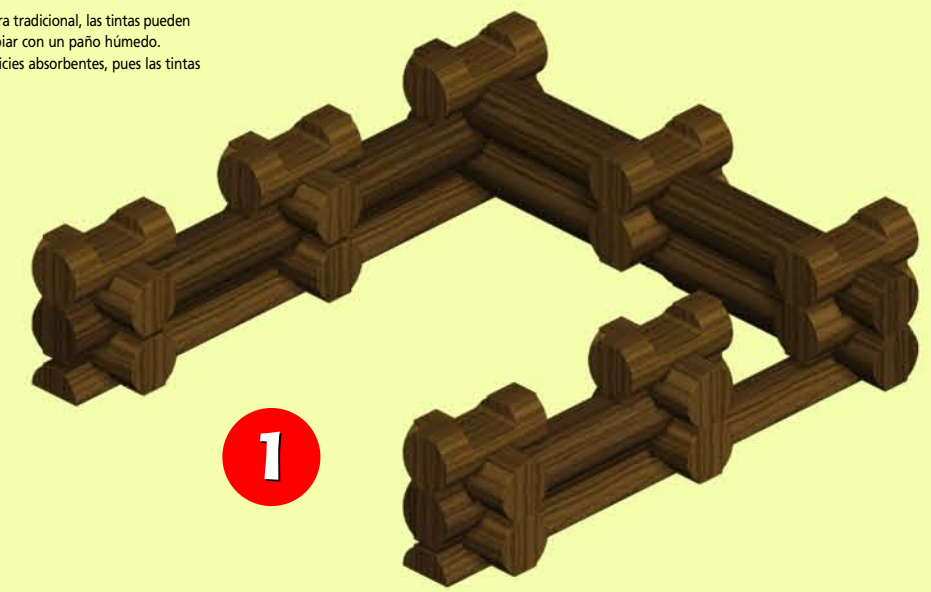

1

1-800-KID-KNEX
(usa/canada)
(etats-unis/canada)

CHECK US OUT ON THE WEB!
[HTTP://LINCOLNLOGS.KNEX.COM](http://LINCOLNLOGS.KNEX.COM)
VENEZ NOUS RENDRE VISITE SUR LE WEB !
¡VISITE NUESTRA PAGINA EN EL INTERNET!

K'NEX
www.knex.com

©2010 K'NEX Limited Partnership Group
P.O. Box 700
Hatfield, PA 19440-0700
Made in China.
Fabriqués en Chine.
Hecho en China.

Product & colors may vary. Most models can be built one at a time. Instructions are included for the model shown on the package front. HASBRO and its logos, Playskool and LINCOLN LOGS are trademarks of HASBRO and are used with permission. ©2010 HASBRO. All Rights Reserved.
Produits et couleurs peuvent varier. La plupart des modèles ne peuvent être construits que un à un. Les instructions sont incluses pour le modèle figurant sur le devant de la boîte. HASBRO et son logo, Playskool et LINCOLN LOGS sont des marques déposées de HASBRO et sont employés avec la permission. ©2010 HASBRO. Tous Droits Réservés.
El producto y los colores pueden variar. La mayoría de los modelos se pueden construir uno a la vez. Se incluyen instrucciones para el modelo que se ve en el frente del paquete. HASBRO y su insignia, Playskool y LINCOLN LOGS son marcas registradas de HASBRO y se utilizan con el permiso. ©2010 HASBRO. Todos los Derechos Reservados.

100 Pc/Pza

00972