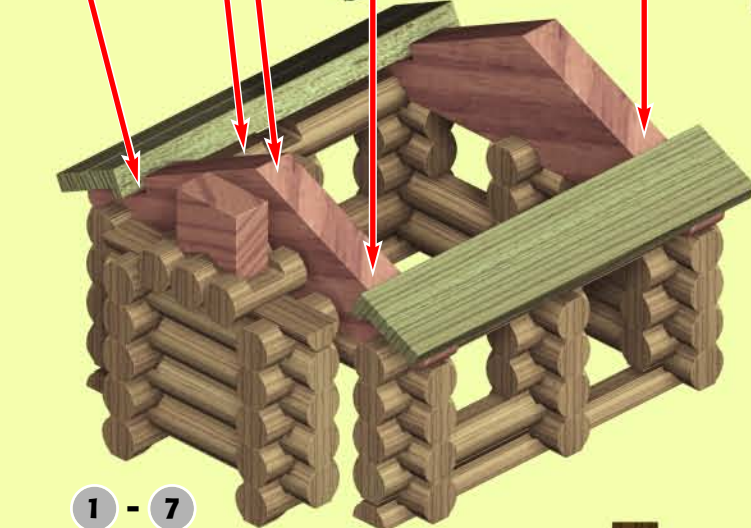

THE ORIGINAL
LINCOLN LOGS
BICENTENNIAL EDITION BUILDING SET

3+

8

1 - 9

1 - 7

9

LINCOLN'S LOG CABIN™

INCLUDES:
COMPRENDS:
INCLUYE:

- 56 #1 LOG
- 10 #3 LOG
- 6 #4 LOG
- 13 #5 LOG
- 2 #8 LOG
- 8 #8 LOG
- 2 #8 SLAT W/HOOK
- 2 ROOF SUPPORT
- 1 CHIMNEY

TIP FOR PARENTS:
Because LINCOLN LOGS pieces are colored and stained in the traditional manner, the dyes can rub off. Use is recommended on surfaces that can be wiped clean. Avoid placing the logs directly on carpet and other absorbent surfaces, which may cause staining.

CONSEIL AUX PARENTS :
Les éléments de LINCOLN LOGS étant colorés et teints de manière traditionnelle, les couleurs peuvent déteindre. Il est donc recommandé de poser les éléments sur des surfaces qui peuvent être facilement essuyées. Évitez aussi de placer les bûches directement sur les moquettes, les tapis, et les autres surfaces absorbantes. Elles risqueraient de se tacher.