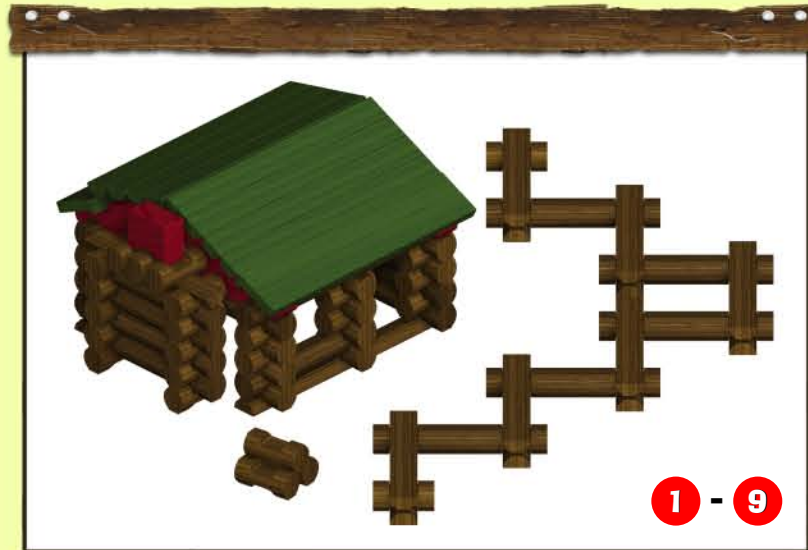

YOU CAN CREATE THESE OTHER BUILDINGS OR DESIGN YOUR OWN!

TU PEUX ÉGALEMENT CRÉER D'AUTRES MODÈLES, OU BIEN CONSTRUIS DES CRÉATIONS ISSUES DE TON IMAGINATION !

¡PUEDES CREAR ESTOS OTROS EDIFICIOS O DISEÑAR LOS TUYOS!

THE ORIGINAL
LINCOLN LOGS
BICENTENNIAL EDITION BUILDING SET

3+

8

1 - 9

1 - 7

9

LINCOLN'S LOG CABIN™

INCLUDES:
COMPRENDS:
INCLUYE:

- 56 #1 LOG
- 10 #3 LOG
- 6 #4 LOG
- 13 #5 LOG
- 2 #8 LOG
- 8 #8 LOG
- 2 #8 SLAT W/HOOK
- 2 ROOF SUPPORT
- 1 CHIMNEY

TIP FOR PARENTS:
Because LINCOLN LOGS pieces are colored and stained in the traditional manner, the dyes can rub off. Use is recommended on surfaces that can be wiped clean. Avoid placing the logs directly on carpet and other absorbent surfaces, which may cause staining.

CONSEIL AUX PARENTS :
Les éléments de LINCOLN LOGS étant colorés et teints de manière traditionnelle, les couleurs peuvent déteindre. Il est donc recommandé de poser les éléments sur des surfaces qui peuvent être facilement essuyées. Évitez aussi de placer les bûches directement sur les moquettes, les tapis, et les autres surfaces absorbantes. Elles risqueraient de se tacher.