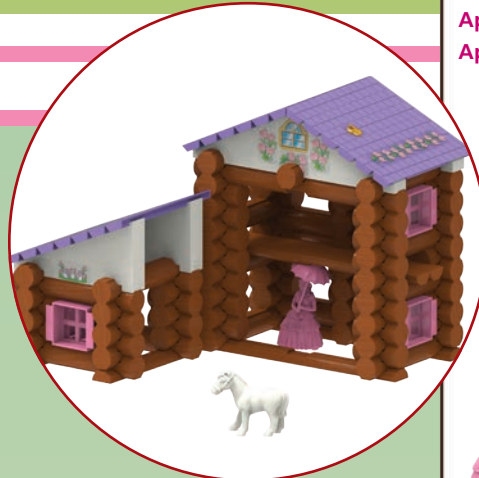

WWW.LINCOLNLOGSTOYS.COM