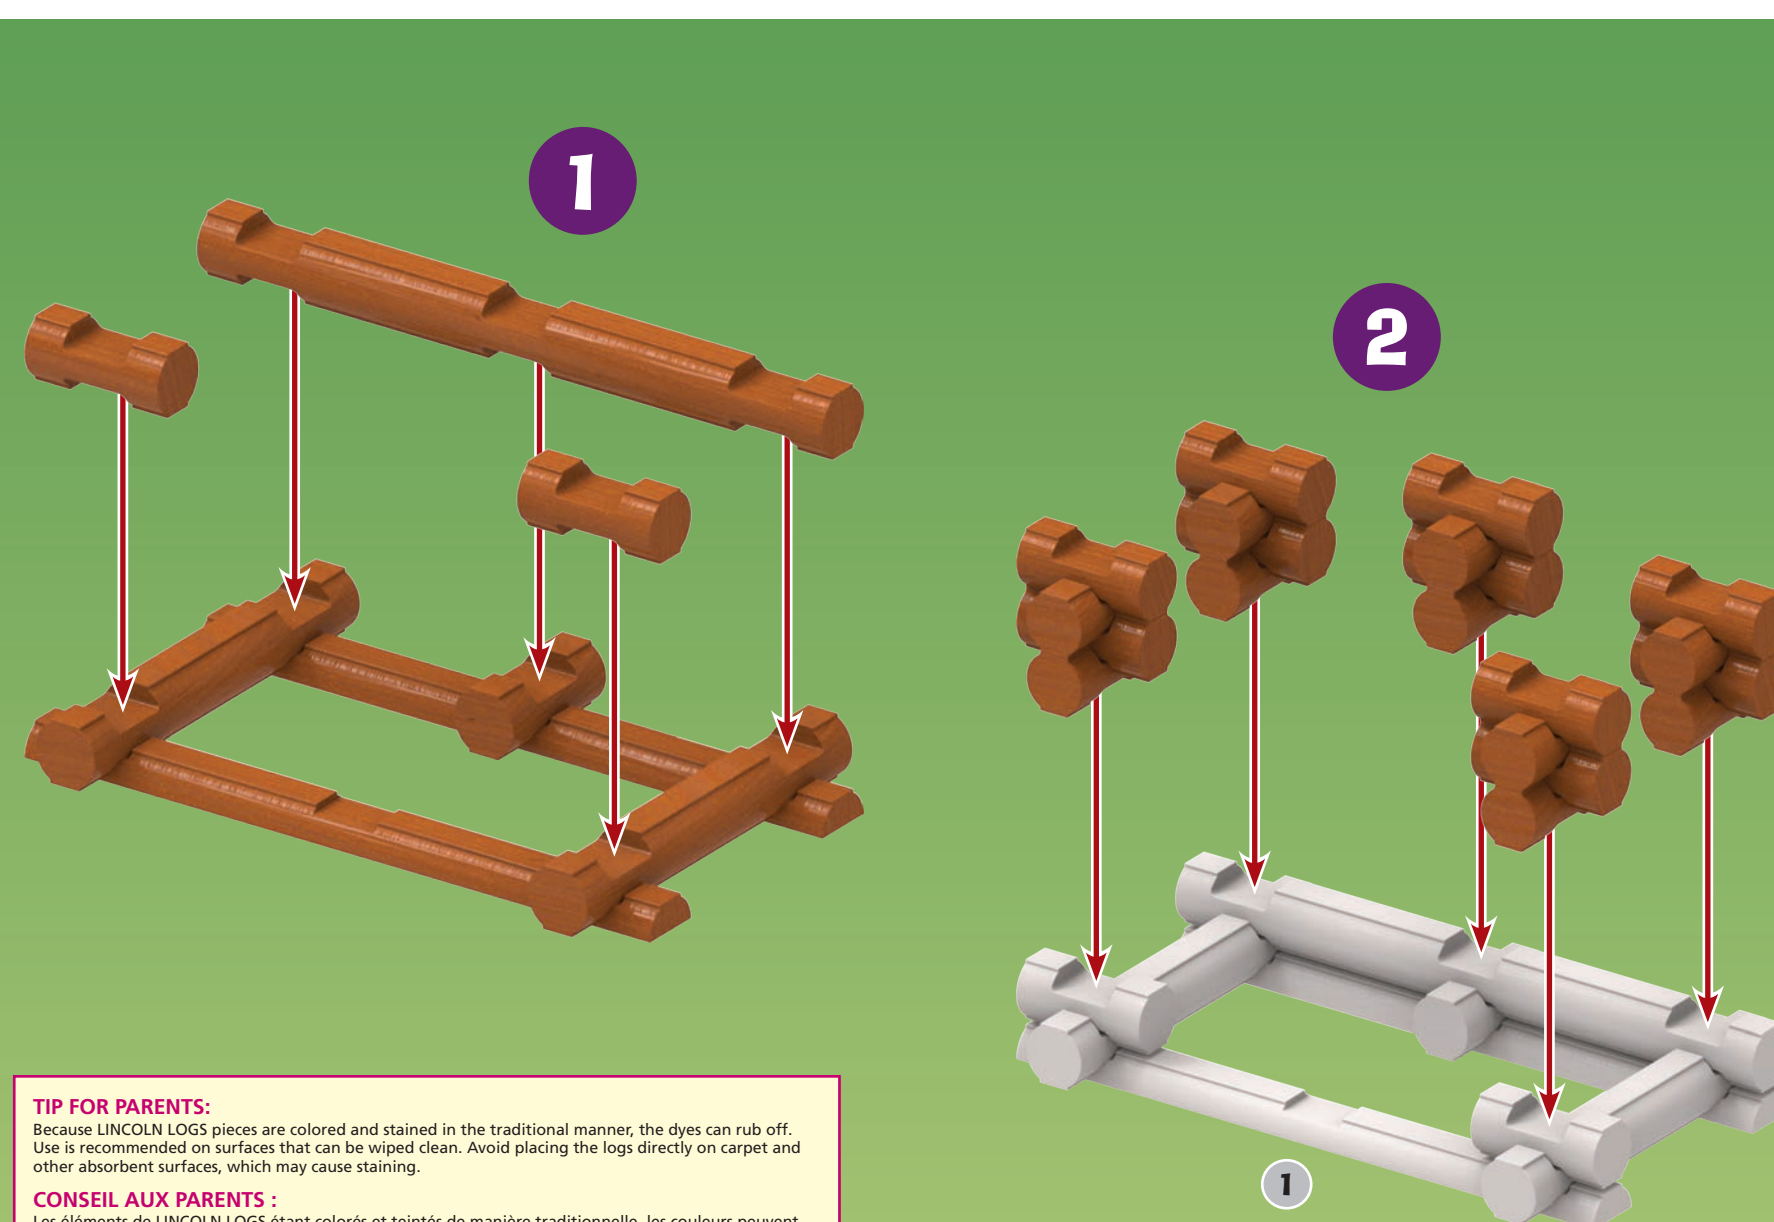

TIP FOR PARENTS:

CONSEIL AUX PARENTS :

CONSEJO PARA LOS PADRES: