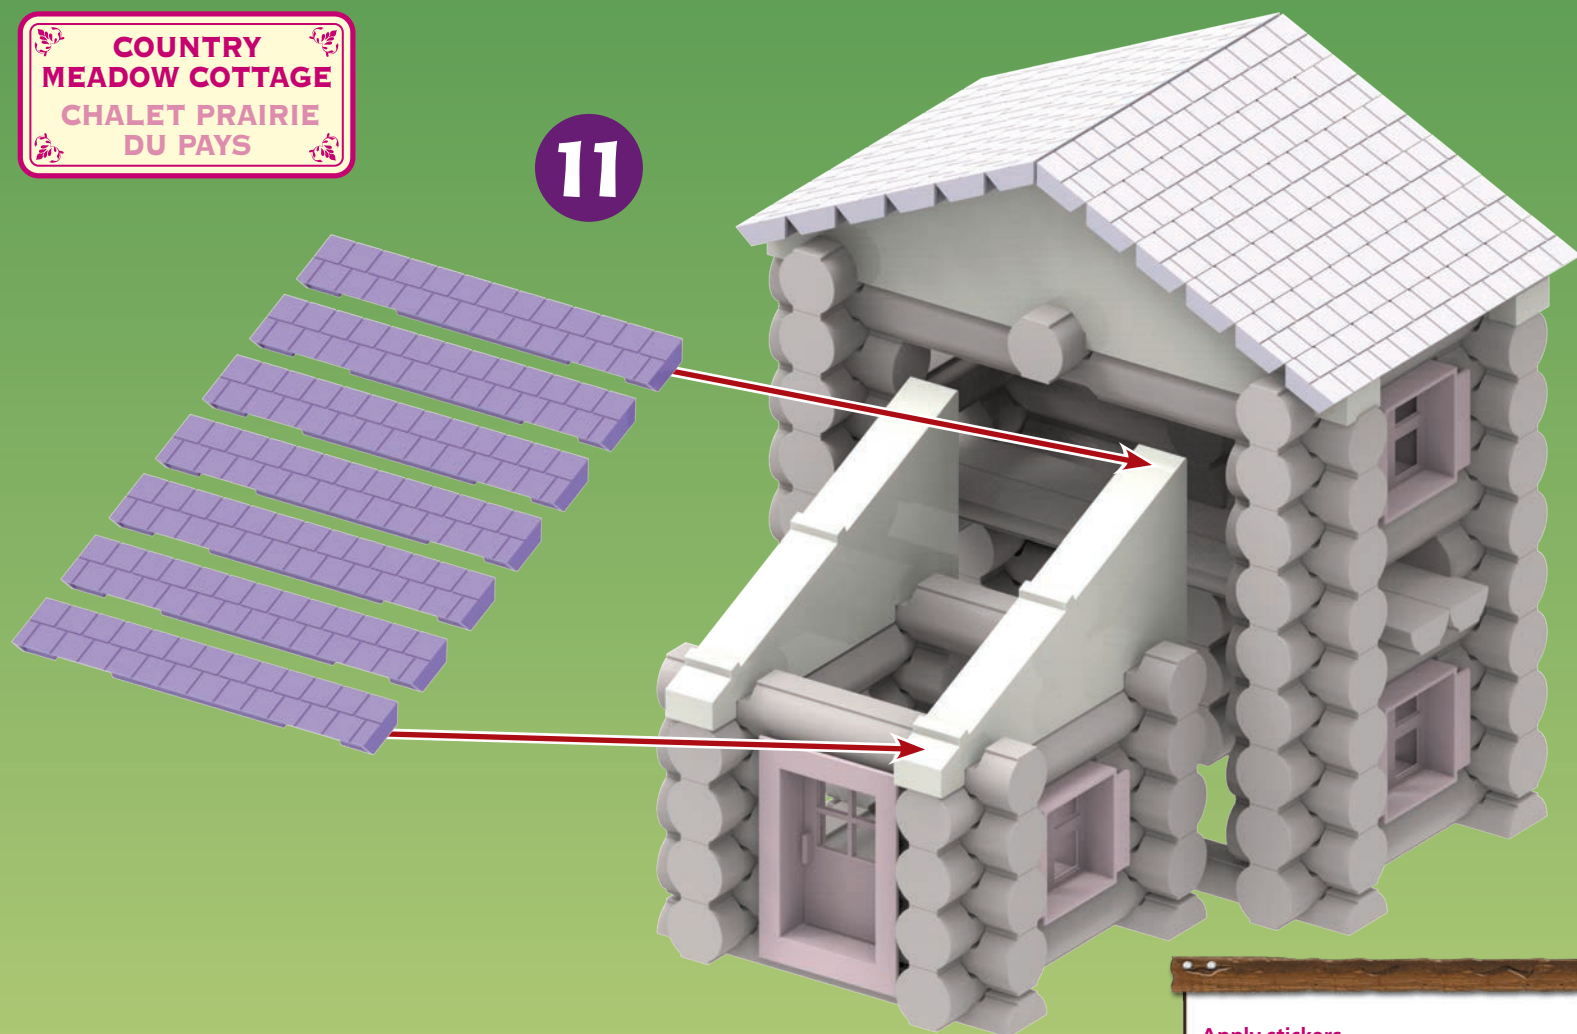

COUNTRY MEADOW COTTAGE
CHALET PRAIRIE DU PAYS

11

Apply stickers
Appelez des autocollants
Aplicar pegatinas

1 - 11

YOU CAN CREATE THESE OTHER BUILDINGS OR DESIGN YOUR OWN!

TU PEUX ÉGALEMENT CRÉER D'AUTRES MODÈLES, OU BIEN CONSTRUIS DES CRÉATIONS ISSUES DE TON IMAGINATION !

¡PUEDES CREAR ESTOS OTROS EDIFICIOS O DISEÑAR LOS TUYOS!