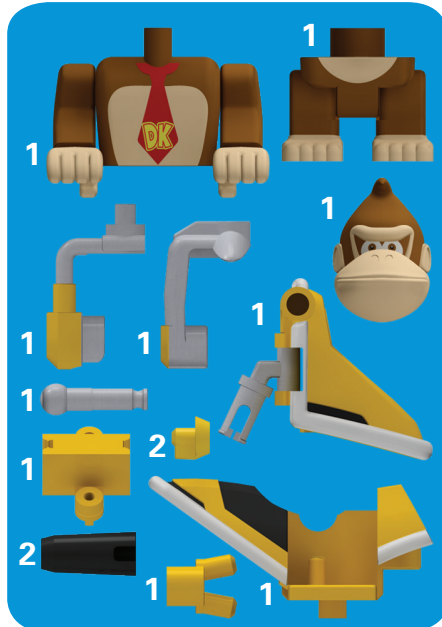

Standard Mode
Modèle Standard#

Hover Mode
Mode Flotter:

TM & © 2015 Nintendo.

- Identifies Genuine K'NEX Bricks.
- Identifie que ce sont d'authentiques briques K'NEX.
- Identifica los ladrillos genuinos de K'NEX.
- Identifiziert echte K'NEX-Bausteine.
- Edentifica i veri blocchi K'NEX.
- Identifica que são cubos genuinos da K'NEX.
- Identificeert K'NEX bakstenen voor.

#Modo estándar
Standardmodus
Modo normale
Modo padrão
Standaard toestand

#Modo flotar
Hover Modus
Modo per sorvolare
Modo cursor
Zweefmodus

facebook.com/knex

KNEX.COM

MARIO™ BIKE BUILDING SET
MOTO JEU DE CONSTRUCTION