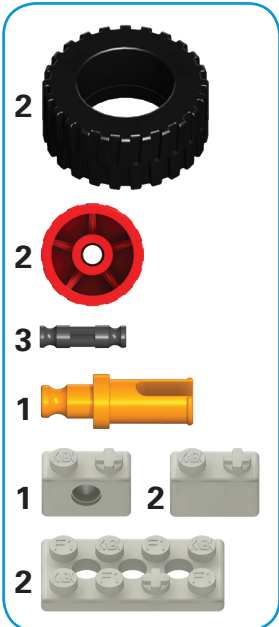

Standard Mode
Modèle Standard#

Hover Mode
Mode Flotter:

TM & © 2015 Nintendo.

- Identifies Genuine K'NEX Bricks.
- Identifie que ce sont d'authentiques briques K'NEX.
- Identifica los ladrillos genuinos de K'NEX.
- Identifiziert echte K'NEX-Bausteine.
- Edentifica i veri blocchi K'NEX.
- Identifica que são cubos genuinos da K'NEX.
- Identificeert K'NEX bakstenen voor.

#Modo estándar
Standardmodus
Modo normale
Modo padrão
Standaard toestand

#Modo flotar
Hover Modus
Modo per sorvolare
Modo cursor
Zweefmodus

facebook.com/knex

KNEX.COM

MARIO™ BIKE BUILDING SET
MOTO JEU DE CONSTRUCTION