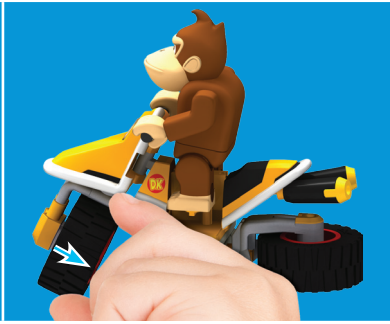

Standard Mode
Modèle Standard#

Hover Mode
Mode Flotter:

TM & © 2015 Nintendo.

- Identifies Genuine K'NEX Bricks.
- Identifie que ce sont d'authentiques briques K'NEX.
- Identifica los ladrillos genuinos de K'NEX.
- Identifiziert echte K'NEX-Bausteine.
- Edentifica i veri blocchi K'NEX.
- Identifica que são cubos genuinos da K'NEX.
- Identificeert K'NEX bakstenen voor.

#Modo estándar
Standardmodus
Modo normale
Modo padrão
Standaard toestand

#Modo flotar
Hover Modus
Modo per sorvolare
Modo cursor
Zweefmodus

facebook.com/knex

KNEX.COM

MARIO™ BIKE BUILDING SET
MOTO JEU DE CONSTRUCTION