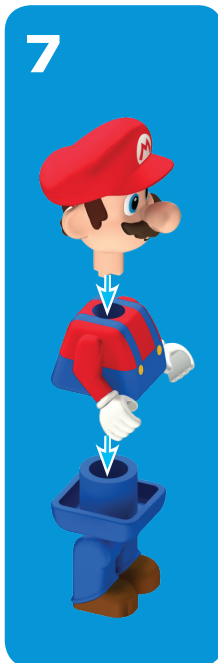

MARIOKART 8

These models can be built one at a time.
Ces modèles peuvent être construits un à la fois.

Hover Mode or Standard Mode
Mode Flotter ou Modèle Standard

***Estos modelos se pueden construir uno a la vez.**
Diese Modelle können eines zur Zeit gebaut werden.
Questi modelli si possono costruire uno alla volta.
Estes modelos podem ser construído um de cada vez.
Deze modellen kunnen worden gebouwd één tegelijk.

7

WARNING: CHOKING HAZARD – Small parts. Not for children under 3 years.
ATTENTION : RISQUE D'ÉTOUFFEMENT – Pièces de petite taille. Ne convient pas aux enfants de moins de 3 ans.
ADVERTENCIA: PELIGRO DE ASFIXIA – Piezas pequeñas. No para niños menores de 3 años.
ACHTUNG: ERSTICKUNGSGEFAHR – Kleinteile. Nicht geeignet für Kinder unter 3 Jahren.
AVVISO: PERICOLO DI SOFFOCARE – Pezzi piccoli. Non adatto per bambini sotto 3 anni.
AVISO: PERIGO DE SUFOCAÇÃO – Peças pequenas. Não se destina a crianças com menos de 3 anos de idade.
WAARSCHUWING: INSLIKKINGSGEVAAR – Kleine onderdelen. Niet geschikt voor kinderen jonger dan 3 jaar.