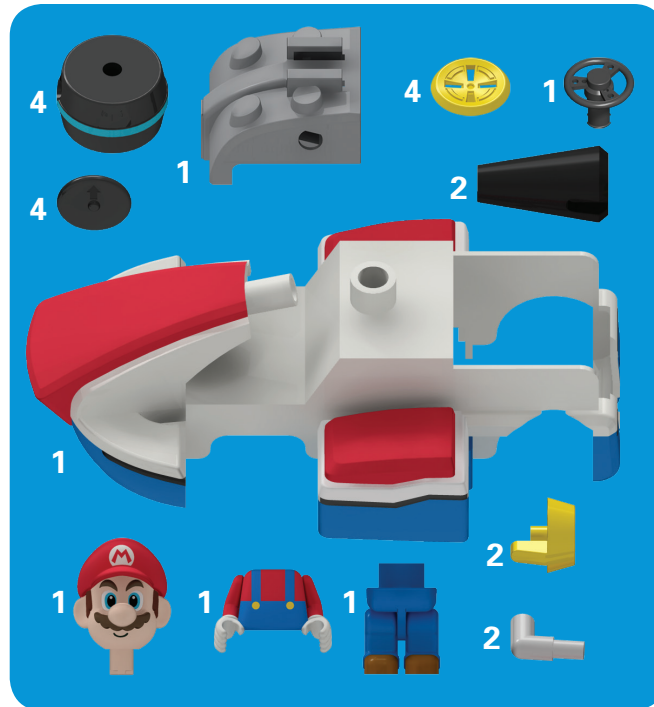

MARIOKART 8

These models can be built one at a time.
Ces modèles peuvent être construits un à la fois.

Hover Mode or Standard Mode
Mode Flotter ou Modèle Standard

***Estos modelos se pueden construir uno a la vez.**
Diese Modelle können eines zur Zeit gebaut werden.
Questi modelli si possono costruire uno alla volta.
Estes modelos podem ser construído um de cada vez.
Deze modellen kunnen worden gebouwd één tegelijk.

7

WARNING: CHOKING HAZARD – Small parts. Not for children under 3 years.
ATTENTION : RISQUE D'ÉTOUFFEMENT – Pièces de petite taille. Ne convient pas aux enfants de moins de 3 ans.
ADVERTENCIA: PELIGRO DE ASFIXIA – Piezas pequeñas. No para niños menores de 3 años.
ACHTUNG: ERSTICKUNGSGEFAHR – Kleinteile. Nicht geeignet für Kinder unter 3 Jahren.
AVVISO: PERICOLO DI SOFFOCARE – Pezzi piccoli. Non adatto per bambini sotto 3 anni.
AVISO: PERIGO DE SUFOCAÇÃO – Peças pequenas. Não se destina a crianças com menos de 3 anos de idade.
WAARSCHUWING: INSLIKKINGSGEVAAR – Kleine onderdelen. Niet geschikt voor kinderen jonger dan 3 jaar.