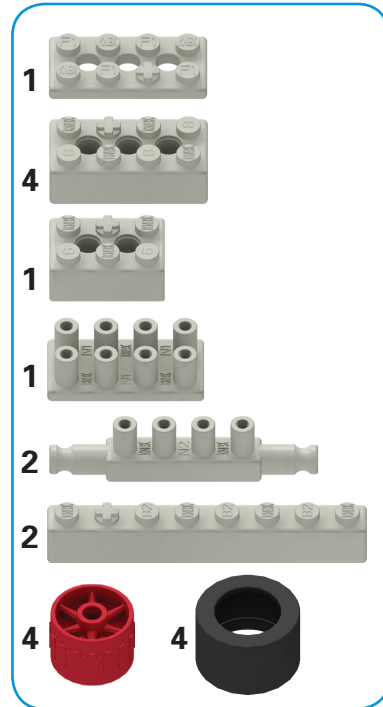

MARIOKART 8

These models can be built one at a time.
Ces modèles peuvent être construits un à la fois.

Hover Mode or Standard Mode
Mode Flotter ou Modèle Standard

***Estos modelos se pueden construir uno a la vez.**
Diese Modelle können eines zur Zeit gebaut werden.
Questi modelli si possono costruire uno alla volta.
Estes modelos podem ser construído um de cada vez.
Deze modellen kunnen worden gebouwd één tegelijk.

7

WARNING: CHOKING HAZARD – Small parts. Not for children under 3 years.
ATTENTION : RISQUE D'ÉTOUFFEMENT – Pièces de petite taille. Ne convient pas aux enfants de moins de 3 ans.
ADVERTENCIA: PELIGRO DE ASFIXIA – Piezas pequeñas. No para niños menores de 3 años.
ACHTUNG: ERSTICKUNGSGEFAHR – Kleinteile. Nicht geeignet für Kinder unter 3 Jahren.
AVVISO: PERICOLO DI SOFFOCARE – Pezzi piccoli. Non adatto per bambini sotto 3 anni.
AVISO: PERIGO DE SUFOCAÇÃO – Peças pequenas. Não se destina a crianças com menos de 3 anos de idade.
WAARSCHUWING: INSLIKKINGSGEVAAR – Kleine onderdelen. Niet geschikt voor kinderen jonger dan 3 jaar.