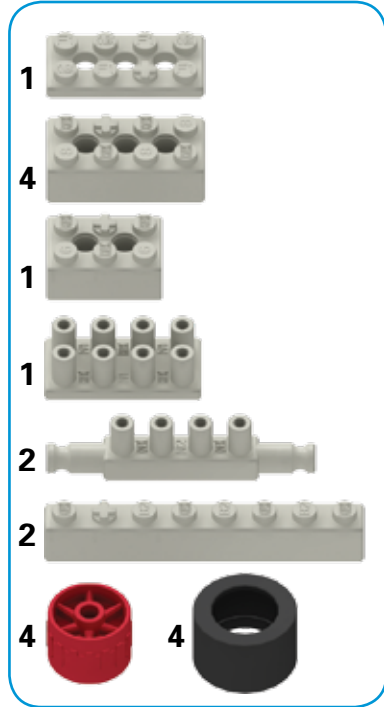

WARNING: CHOKING HAZARD – Small parts. Not for children under 3 years.
ATTENTION : RISQUE D'ÉTOUFFEMENT – Pièces de petite taille. Ne convient pas aux enfants de moins de 3 ans.
ADVERTENCIA: PELIGRO DE ASFIXIA – Piezas pequeñas. No para niños menores de 3 años.
ACHTUNG: ERSTICKUNGSGEFAHR – Kleinteile. Nicht geeignet für Kinder unter 3 Jahren.
AVVISO: PERICOLO DI SOFFOCARE – Pezzi piccoli. Non adatto per bambini sotto 3 anni.
AVISO: PERIGO DE SUFOCAÇÃO – Peças pequenas. Não se destina a crianças com menos de 3 anos de idade.
WAARSCHUWING: INSLIKKINGSGEVAAR – Kleine onderdelen. Niet geschikt voor kinderen jonger dan 3 jaar.