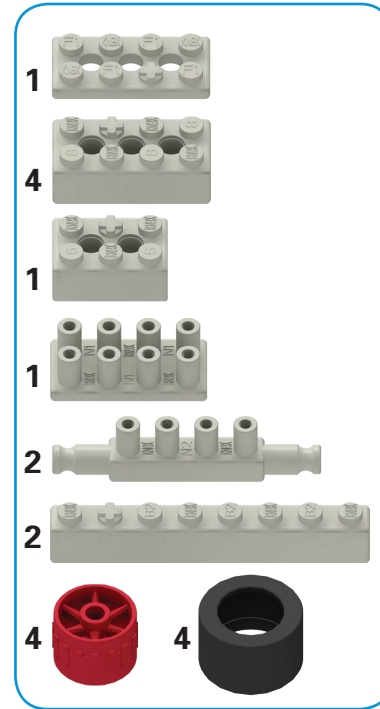

MARIOKART 8

These models can be built one at a time.
Ces modèles peuvent être construits un à la fois.

Hover Mode or Standard Mode
Mode Flotter ou Mode Standard

"Estos modelos se pueden construir uno a la vez.
 Diese Modelle können eines zur Zeit gebaut werden.
 Questi modelli si possono costruire uno alla volta.
 Estes modelos podem ser construído um de cada vez.
 Deze modellen kunnen worden gebouwd één tegelijk.

WARNING: CHOKING HAZARD – Small parts. Not for children under 3 years.
ATTENTION : RISQUE D'ÉTOUFFEMENT – Pièces de petite taille. Ne convient pas aux enfants de moins de 3 ans.
ADVERTENCIA: PELIGRO DE ASFIXIA – Piezas pequeñas. No para niños menores de 3 años.
ACHTUNG: ERSTICKUNGSGEFAHR – Kleinteile. Nicht geeignet für Kinder unter 3 Jahren.
AVVISO: PERICOLO DI SOFFOCARE – Pezzi piccoli. Non adatto per bambini sotto 3 anni.
AVISO: PERIGO DE SUFOCAÇÃO – Peças pequenas. Não se destina a crianças com menos de 3 anos de idade.
WAARSCHUWING: INSLIKKINGSGEVAAR – Kleine onderdelen. Niet geschikt voor kinderen jonger dan 3 jaar.