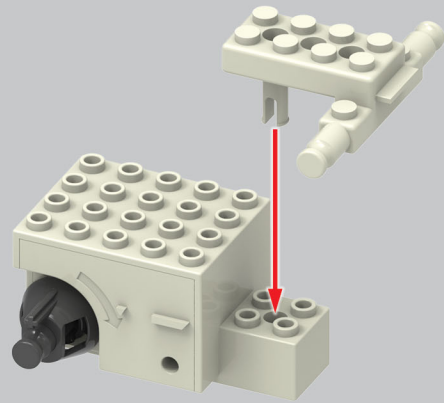

CE Tomy UK Ltd.
Totton, Hants
SO40 3SA, England

413472.11-V2-4/13

38572/TT2148

MARIOKART 7

6+

**DONKEY KONG™
BOLT BUGGY BUILDING SET**
POUSSETTE BOULON KART
JEU DE CONSTRUCTION

K'NEX

1**2****3****4**