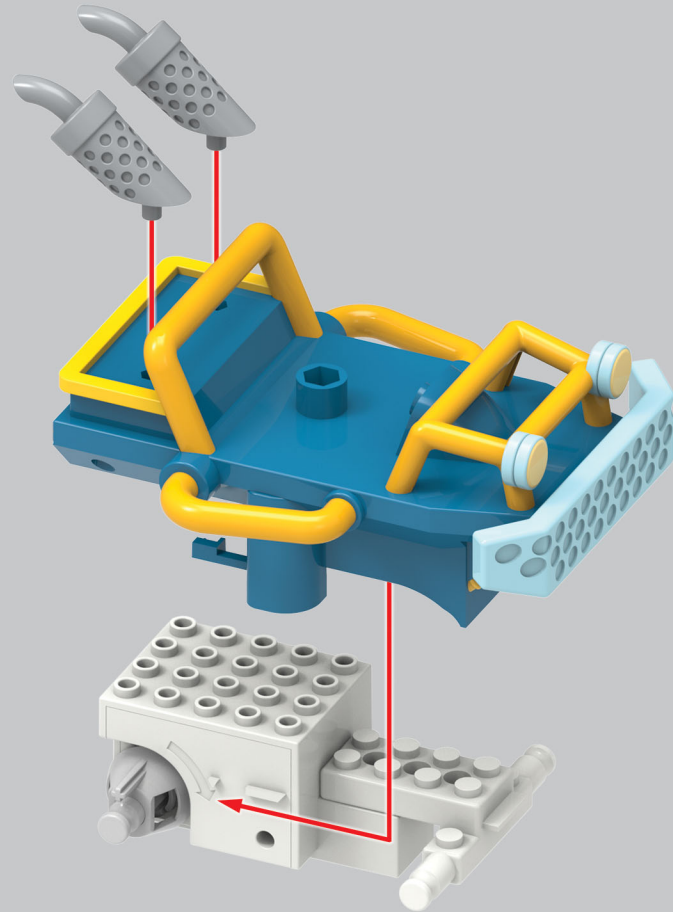

CE Tomy UK Ltd.
Totton, Hants
SO40 3SA, England

413472.11-V2-4/13

38572/TT2148

MARIOKART 7

6+

**DONKEY KONG™
BOLT BUGGY BUILDING SET**
POUSSETTE BOULON KART
JEU DE CONSTRUCTION

K'NEX

1**2****3****4**