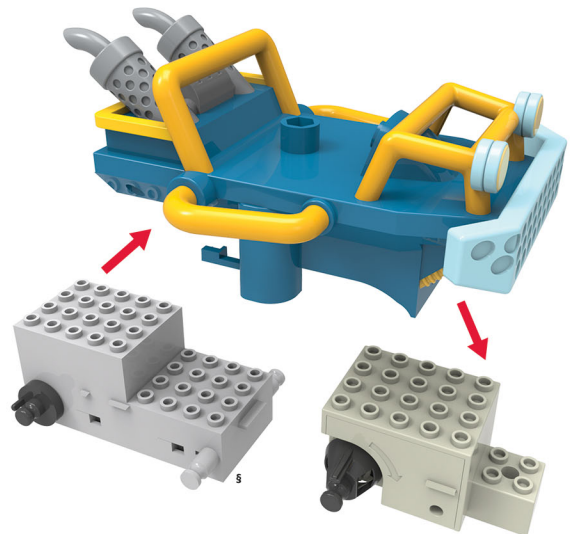

**DONKEY KONG™
BOLT BUGGY
BUILDING SET**
POUSSETTE
BOULON KART
JEU DE CONSTRUCTION

KNEX.COM

TM & © 2013 Nintendo.

§ Sold separately.
Vendus séparément.
Se venden por separado.
Separat erhältlich.
Venduti separatamente.
Vendidos separadamente.
Afzonderlijk verkocht.

Kart body fits on all Mario Kart™ Wii motors!
Kart corps s'adapte sur tous les Moteurs Mario Kart™ Wii!

¡Kart cuerpo se adapta a otros motores de Mario Kart™ Wii!
Chassis Körper passt auf alle Mario Kart™ Wii Motoren!
Kart corpo si adatta a tutti i Mario Kart™ Wii i motori!
Kart corpo se encaixa em todos os Mario Kart™ Wii motores!
Kart lichaam past op alle Mario Kart™ Wii motoren!

www.knex.com/mariokartwii

! WARNING: CHOKING HAZARD – SMALL PARTS. Not for children under 3 years.

ATTENTION ! RISQUE D'ÉTOUFFEMENT – PIÈCES DE PETITE TAILLE. Ne convient pas aux enfants de moins de 3 ans.
ADVERTENCIA: PELIGRO DE ASFIXIA – PIEZAS PEQUEÑAS. No para niños menores de 3 años.
WARNHINWEIS: ERSTICKUNGSGEFAHR – KLEINTEILE. Nicht geeignet für Kinder unter 3 Jahren.
AVVERTENZA: PERICOLO DI SOFFOCAMENTO – CONTIENE PICCOLE PARTI. Non adatto per bambini al di sotto di 3 anni.
AVISO: PERIGO DE SUFOCAÇÃO – PEÇAS PEQUENAS. Não se destina a crianças com menos de 3 anos de idade.
WAARSCHUWING: VERSTIKKINGSGEVAAR – KLEINE ONDERDELEN. Niet geschikt voor kinderen onder 3.