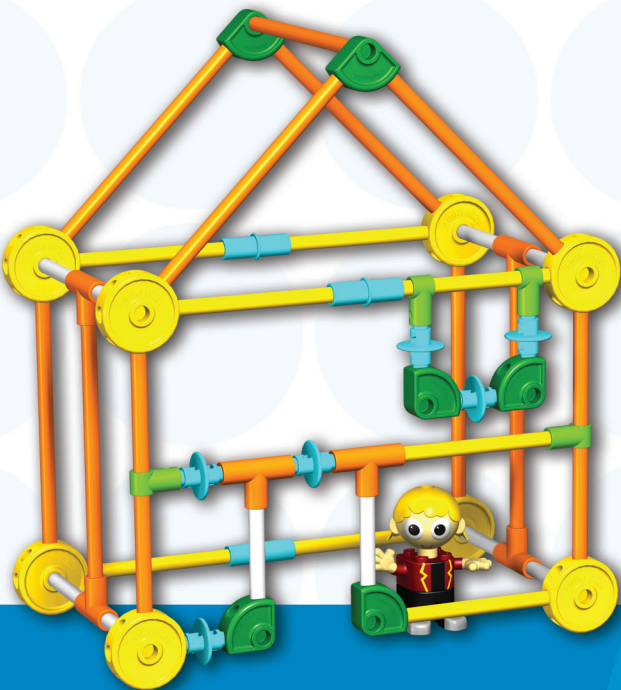

AGES 3+
ÂGES 3+

TINKERTOY

SNAPS TOGETHER,
STAYS TOGETHER™

BIG TOP BUILDING SET™

20
BUILDING IDEAS!
IDÉES DE CONSTRUCTION!*

56538

WARNING :

CHOKING HAZARD - Small parts.
Not for children under 3 years.

ATTENTION !

RISQUE D'ÉTOUFFEMENT. Pièces de petite taille.
Ne convient pas aux enfants de moins de 3 ans.

TINKERTOY®

*Basic Building Tips**
Extremidades Básicas del Edificio
Extrémités de Base de Bâtiment

1

x2

2

3

Another Great Pre-School Building Experience[†]
 Un autre grand bâtiment Expérience Préscolaire
 Otra gran experiencia de construcción Preescolar

THE ORIGINAL
LINCOLN LOGS[®]
 BUILDING SET

TINKERTOY®

**SNAPS TOGETHER,
STAYS TOGETHER™**

WARNING: CHOKING HAZARD – SMALL PARTS. Not for children under 3 years.
ADVERTENCIA: PELIGRO DE ASFIXIA – PIEZAS PEQUEÑAS. No para niños menores de 3 años.
ATTENTION ! RISQUE D'ÉTOUFFEMENT. Pièces de petite taille. Ne convient pas aux enfants de moins de 3 ans.
WARNHINWEIS: ERSTICKUNGSGEFAHR – KLEINTEILE. Nicht geeignet für Kinder unter 3 Jahren.
AVVERTENZA: PERICOLO DI SOFFOCAMENTO – CONTIENE PICCOLE PARTI. Non adatto per bambini al di sotto di 3 anni.
AVISO: PERIGO DE SUFOCAÇÃO – PEÇAS PEQUENAS. Não se destina a crianças com menos de 3 anos de idade.
WAARSCHUWING: VERSTIKKINGSGEVAAR – KLEINE ONDERDELEN. Niet geschikt voor kinderen onder 3.