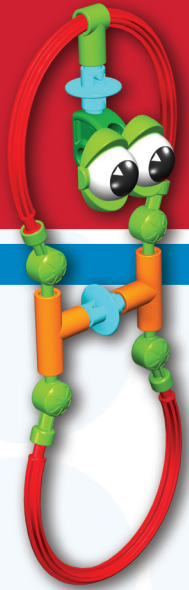

facebook.com/buildknex

Licensed By:

15653801-V1-05/12

TINKERTOY®

WARNING :

CHOKING HAZARD - Small parts.
Not for children under 3 years.

ATTENTION !

RISQUE D'ÉTOUFFEMENT. Pièces de petite taille.
Ne convient pas aux enfants de moins de 3 ans.