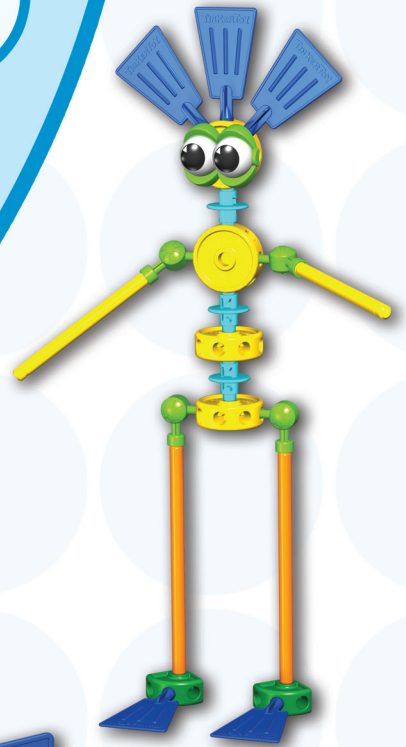

AGES 3+
ÂGES 3+

TINKERTOY

SNAPS TOGETHER,
STAYS TOGETHER™

BIG TOP BUILDING SET™

20
BUILDING IDEAS!
IDÉES DE CONSTRUCTION!*

56538

WARNING :

CHOKING HAZARD - Small parts.
Not for children under 3 years.

ATTENTION !

RISQUE D'ÉTOUFFEMENT. Pièces de petite taille.
Ne convient pas aux enfants de moins de 3 ans.

TINKERTOY®

*Basic Building Tips**
Extremidades Básicas del Edificio
Extrémités de Base de Bâtiment