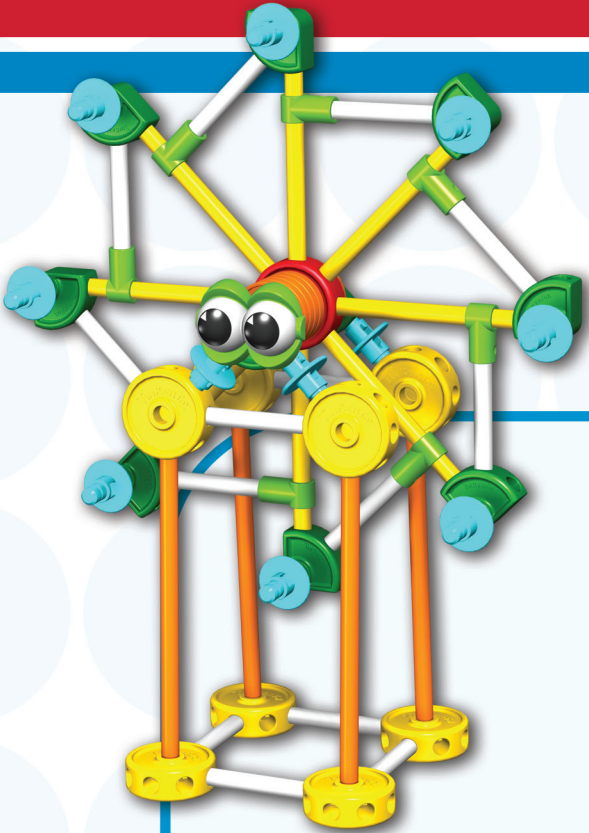

facebook.com/buildknex

Licensed By:

15653801-V1-05/12

TINKERTOY®

WARNING :

CHOKING HAZARD - Small parts.
Not for children under 3 years.

ATTENTION !

RISQUE D'ÉTOUFFEMENT. Pièces de petite taille.
Ne convient pas aux enfants de moins de 3 ans.