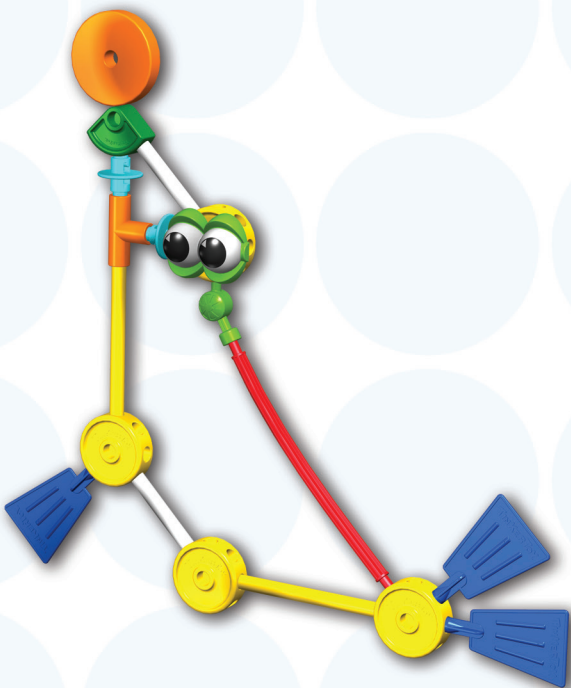

facebook.com/buildknex

Licensed By:

15653801-V1-05/12

TINKERTOY®

WARNING :

CHOKING HAZARD - Small parts.
Not for children under 3 years.

ATTENTION !

RISQUE D'ÉTOUFFEMENT. Pièces de petite taille.
Ne convient pas aux enfants de moins de 3 ans.