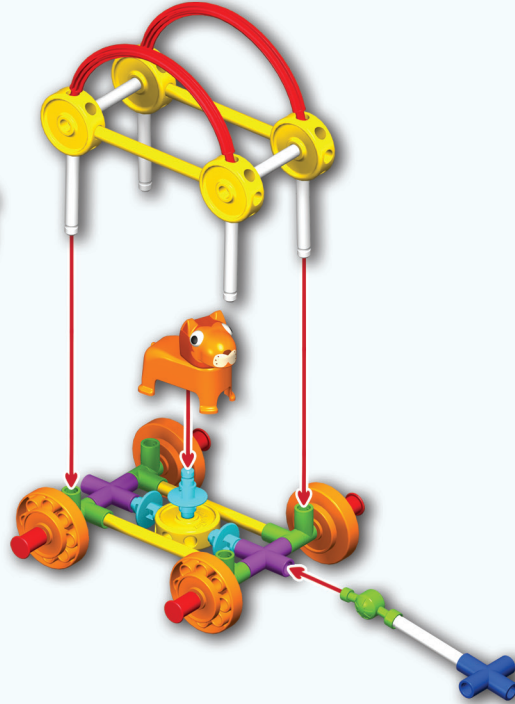

1

x2

2

3

Another Great Pre-School Building Experience[†]
Un autre grand bâtiment Expérience Préscolaire
Otra gran experiencia de construcción Preescolar

THE ORIGINAL
LINCOLN LOGS®
BUILDING SET