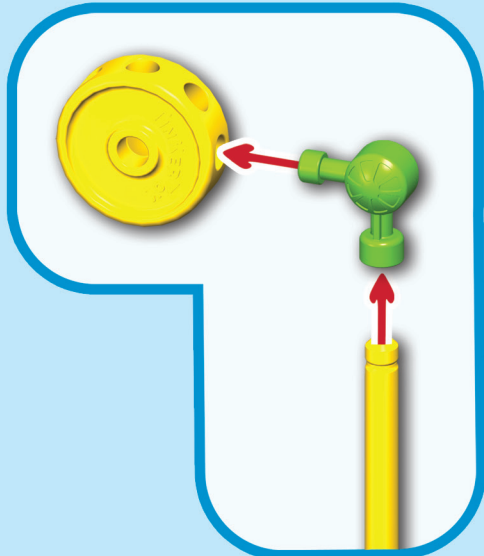

AGES 3+
ÂGES 3+

TINKERTOY

SNAPS TOGETHER,
STAYS TOGETHER™

BIG TOP BUILDING SET™

20
BUILDING IDEAS!
IDÉES DE CONSTRUCTION!*

56538

WARNING :

CHOKING HAZARD - Small parts.
Not for children under 3 years.

ATTENTION !

RISQUE D'ÉTOUFFEMENT. Pièces de petite taille.
Ne convient pas aux enfants de moins de 3 ans.

TINKERTOY®

*Basic Building Tips**
Extremidades Básicas del Edificio
Extrémités de Base de Bâtiment