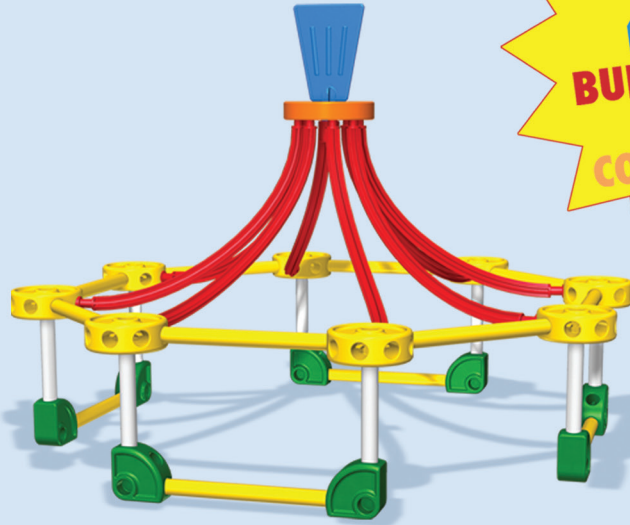

AGES 3+
ÂGES 3+

TINKERTOY

SNAPS TOGETHER,
STAYS TOGETHER™

BIG TOP BUILDING SET™

20
BUILDING IDEAS!
IDÉES DE CONSTRUCTION!*

56538

WARNING :

CHOKING HAZARD - Small parts.
Not for children under 3 years.

ATTENTION !

RISQUE D'ÉTOUFFEMENT. Pièces de petite taille.
Ne convient pas aux enfants de moins de 3 ans.

TINKERTOY®

*Basic Building Tips**
Extremidades Básicas del Edificio
Extrémités de Base de Bâtiment