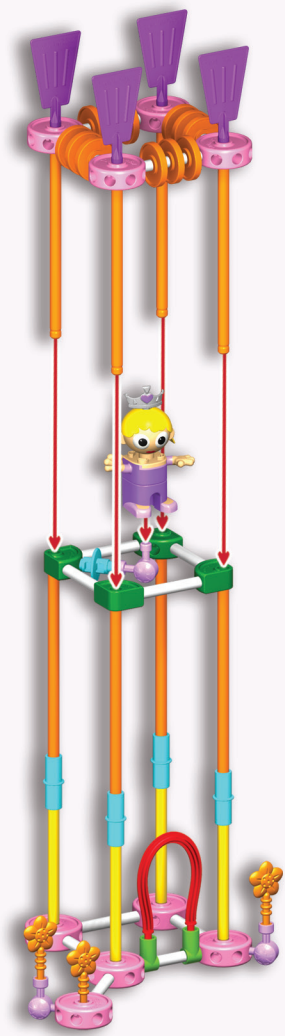

(EN) Product & colors may vary. Most models can be built one at a time.
 (ES) El producto y los colores pueden variar. La mayoría de los modelos se pueden construir uno a la vez.
 (FR) Produits et couleurs peuvent varier. La plupart des modèles ne peuvent être construits que un à un.
 (DE) Produkte und Farben können variieren. Es kann nur jeweils ein Modell gebaut werden. Anleitung enthalten.
 (IT) Prodotti e colori possono differire. La maggior parte dei modelli si può costruire autonomamente. Istruzioni accluse.
 (PT) O produto e as cores podem variar. A maioria dos modelos pode ser montado um de cada vez.
 (NL) Product en kleuren kunnen variëren. De meeste modellen kunnen een voor een worden gebouwd.

Another Great Pre-School Building Experience†
 Un autre grand batiment Experience Prescolaire
 Otra gran experiencia de construccio Preescolar

THE ORIGINAL LINCOLN LOGS

BUILDING SET

(DE) Eine andere groe Vorschulgebaude-Erfahrung (DE) Grundlegende Gebaude-Spitzen
 (IT) Un'altra grande esperienza prescolare della costruzione (IT) Punte di base della costruzione
 (PT) Uma outra grande experiencia pre-escolar do edificio (PT) Pontas basicas do edificio
 (NL) Een andere Grote PeuterErvaring van de Bouw (NL) De fundamentele Uiteinden van de Bouw

TINKERTOY

1

2

1

2

3