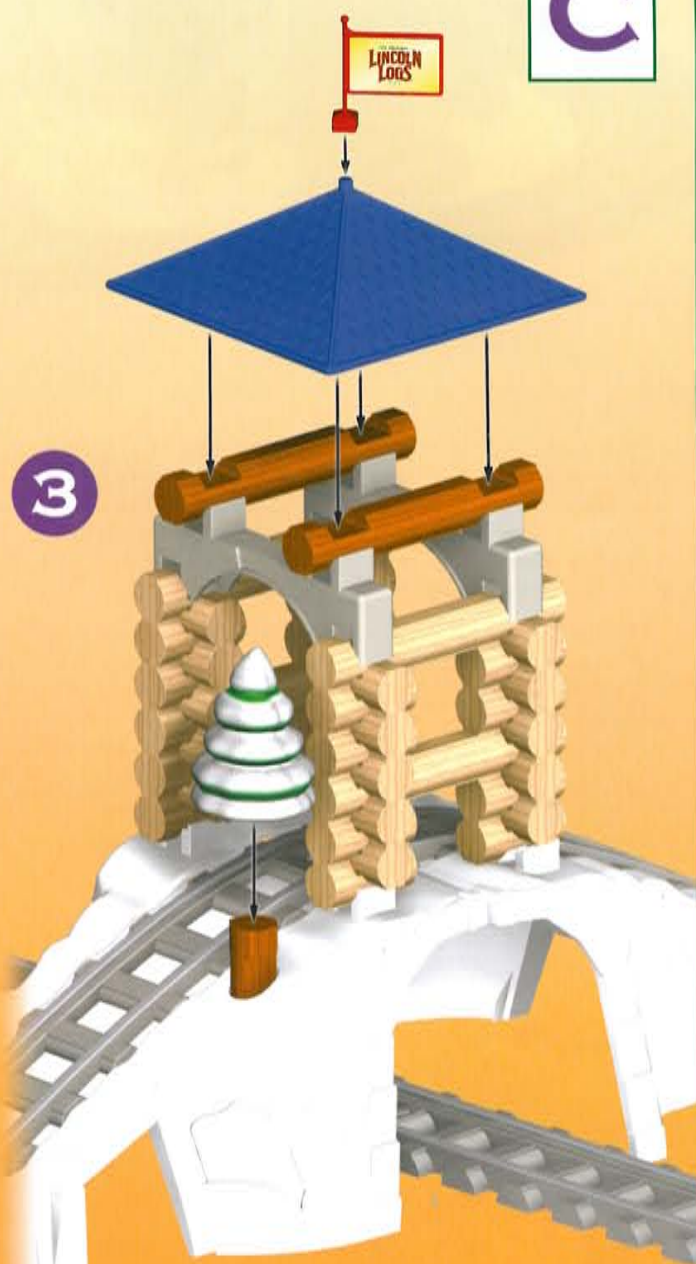

Ⓢ CONSEIL AUX PARENTS :

Les éléments de LINCOLN LOGS étant colorés et teintés de manière traditionnelle, les couleurs peuvent déteindre. Il est donc recommandé de poser les éléments sur des surfaces qui peuvent être facilement essuyées. Évitez aussi de placer les bûches directement sur les moquettes, les tapis, et les autres surfaces absorbantes. Elles risqueraient de se tacher.

E

D

D

C

CHECK US OUT ON THE WEB!
HTTP://LINCOLNLOGS.KNEX.COM
VENEZ NOUS RENDRE VISITE SUR LE WEB !
¡VISITE NUESTRA PÁGINA EN EL INTERNET!

**YOU CAN CREATE THESE OTHER BUILDINGS
OR DESIGN YOUR OWN!**

**TU PEUX ÉGALEMENT CRÉER D'AUTRES MODÈLES, OU BIEN
CONSTRUIS DES CRÉATIONS ISSUES DE TON IMAGINATION !**

**¡PUEDES CREAR ESTOS OTROS
EDIFICIOS O DISEÑAR
LOS TUYOS!**

**INCLUDES: 213 WOOD LOGS, 1 HORSE, 1 COWBOY, 1 BEAR,
1 TRAIN ENGINEER, 2 WINDOWS, 3 DOORS, 3 DOOR FRAMES,
1 GABLE ROOF, 2 HIP ROOFS, 1 OPEN ROOF, 2 MOUNTAIN
TRACKS, 2 STRAIGHT TRACKS, 10 CURVE TRACKS, 1 LOG CAR,
1 TRAIN ENGINE, 1 TREE, 2 ARCHES, 1 BOULDER, 1 FLAG,
AND INSTRUCTIONS.**

**INCLUYE: 213 TRONCOS DE MADERA, 1 CABALLO, 1 VAQUERO,
1 OSO, 1 INGENIERO, 2 VENTANAS, 3 PUERTAS, 3 MARCOS PARA
PUERTAS, 1 TECHO A DOS AGUAS, 2 TECHOS A CUATRO AGUAS,
1 TECHO ABIERTO, 2 PISTAS DE LA MONTAÑA, 2 PISTAS DERECHAS,
10 PISTAS CURVAS, 1 VAGÓN PARA TRONCOS, 1 LOCOMOTORA,
1 ÁRBOL, 2 ARCOS, 1 ROCA, 1 BANDERA, Y INSTRUCCIONES.**