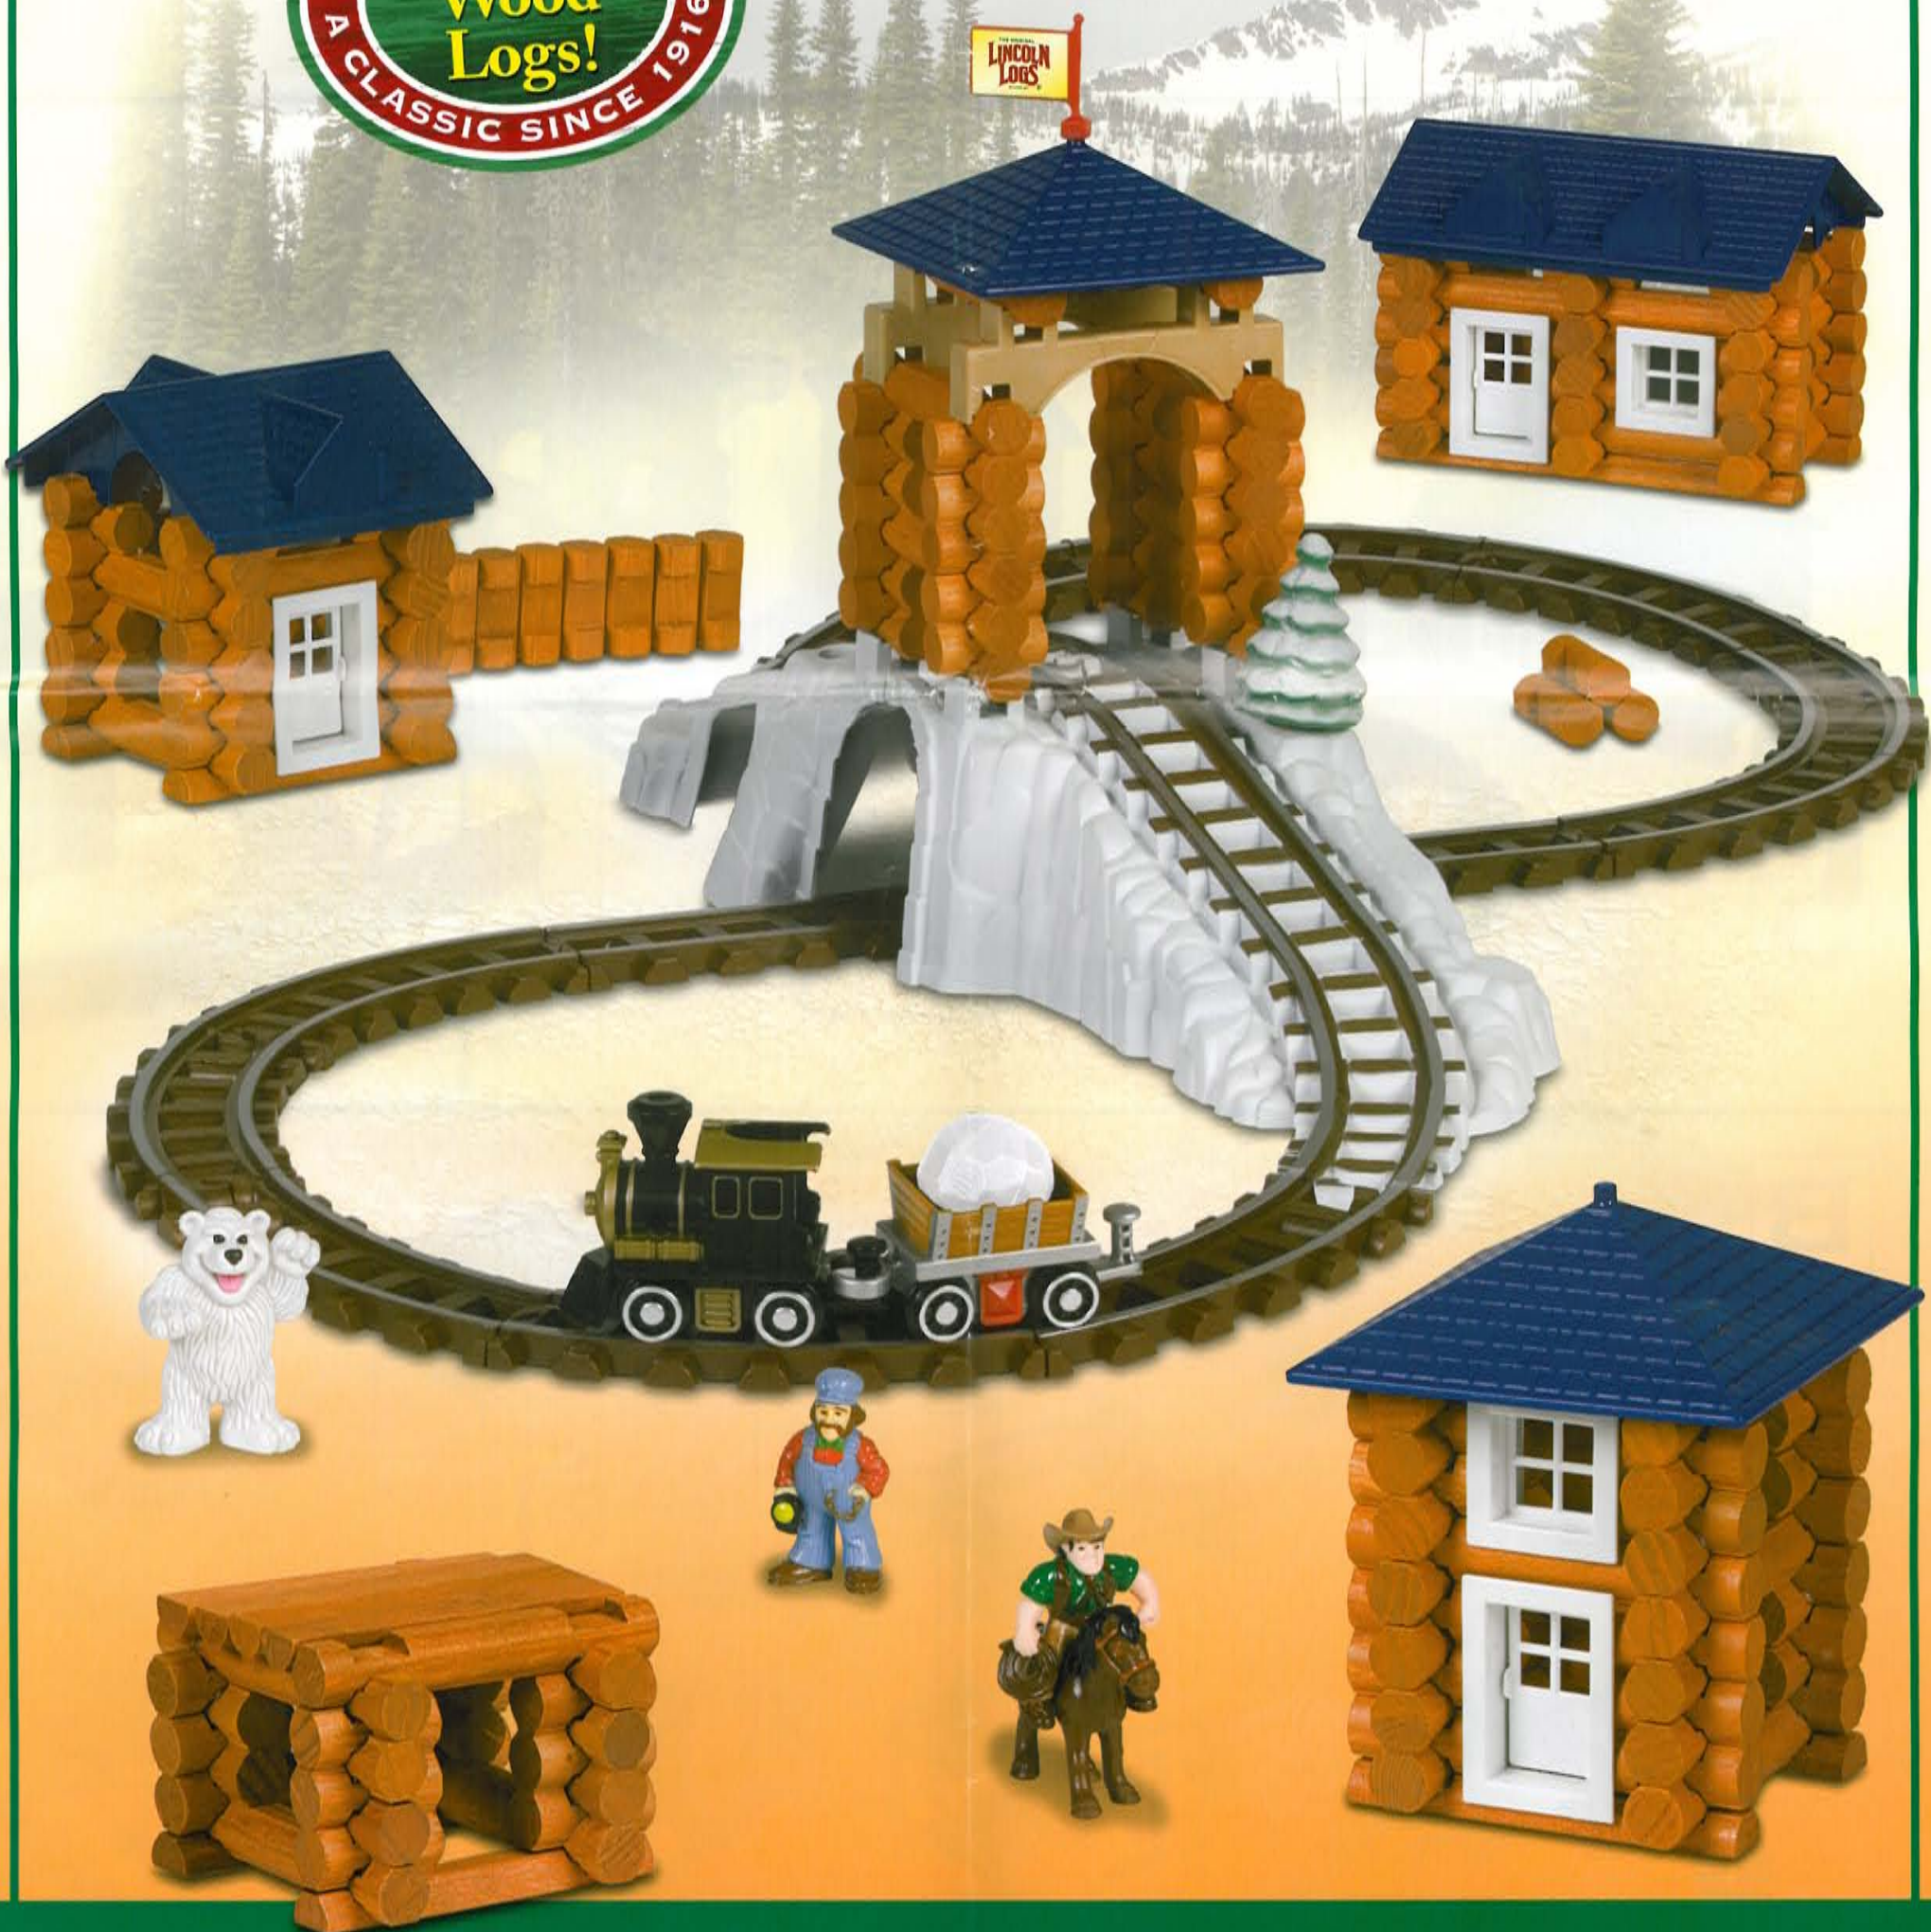

YUKON EXPRESS™

THE ORIGINAL

LINCOLN LOGS®

BUILDING SET

Ⓢ TIP FOR PARENTS:

Because LINCOLN LOGS pieces are colored and stained in the traditional manner, the dyes can rub off. Use is recommended on surfaces that can be wiped clean. Avoid placing the logs directly on carpet and other absorbent surfaces, which may cause staining.

Ⓢ CONSEIL AUX PARENTS :

Les éléments de LINCOLN LOGS étant colorés et teintés de manière traditionnelle, les couleurs peuvent déteindre. Il est donc recommandé de poser les éléments sur des surfaces qui peuvent être facilement essuyées. Évitez aussi de placer les bûches directement sur les moquettes, les tapis, et les autres surfaces absorbantes. Elles risqueraient de se tacher.

Ⓢ CONSEJO PARA LOS PADRES:

Como las piezas LINCOLN LOGS son pintadas y teñidas en la manera tradicional, las tintas pueden desteñir. Se recomienda usarlas en superficies que se pueden limpiar con un paño húmedo. Evite usar los leños directamente en una alfombra u otras superficies absorbentes, pues las tintas pueden causar manchas.

**INCLUYE: 213 TRONCOS DE MADERA, 1 CABALLO, 1 VAQUERO,
1 OSO, 1 INGENIERO, 2 VENTANAS, 3 PUERTAS, 3 MARCOS PARA
PUERTAS, 1 TECHO A DOS AGUAS, 2 TECHOS A CUATRO AGUAS,
1 TECHO ABIERTO, 2 PISTAS DE LA MONTAÑA, 2 PISTAS DERECHAS,
10 PISTAS CURVAS, 1 VAGÓN PARA TRONCOS, 1 LOCOMOTORA,
1 ÁRBOL, 2 ARCOS, 1 ROCA, 1 BANDERA, Y INSTRUCCIONES.**