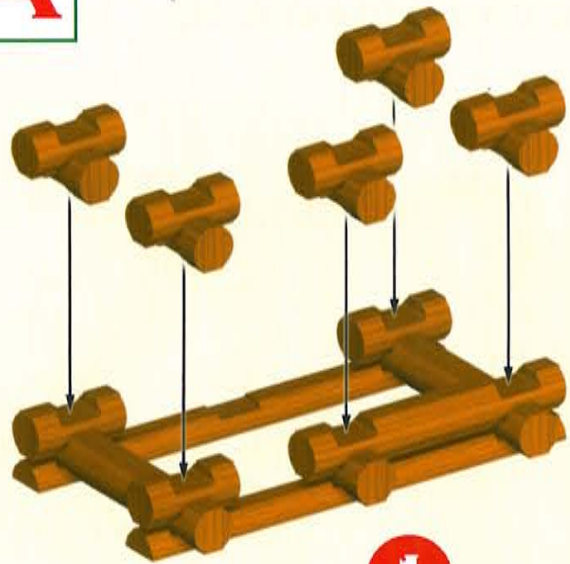

Ⓢ CONSEIL AUX PARENTS :

Les éléments de LINCOLN LOGS étant colorés et teintés de manière traditionnelle, les couleurs peuvent déteindre. Il est donc recommandé de poser les éléments sur des surfaces qui peuvent être facilement essuyées. Évitez aussi de placer les bûches directement sur les moquettes, les tapis, et les autres surfaces absorbantes. Elles risqueraient de se tacher.

Ⓢ CONSEJO PARA LOS PADRES:

Como las piezas LINCOLN LOGS son pintadas y teñidas en la manera tradicional, las tintas pueden desteñir. Se recomienda usarlas en superficies que se pueden limpiar con un paño húmedo. Evite usar los leños directamente en una alfombra u otras superficies absorbentes, pues las tintas pueden causar manchas.

QUESTIONS?

CALL THE K'NEX
CONSUMER HOTLINE AT
1-800-KID-KNEX

(USA/CANADA ONLY)

3+

00888

A

YUKON EXPRESS™

B